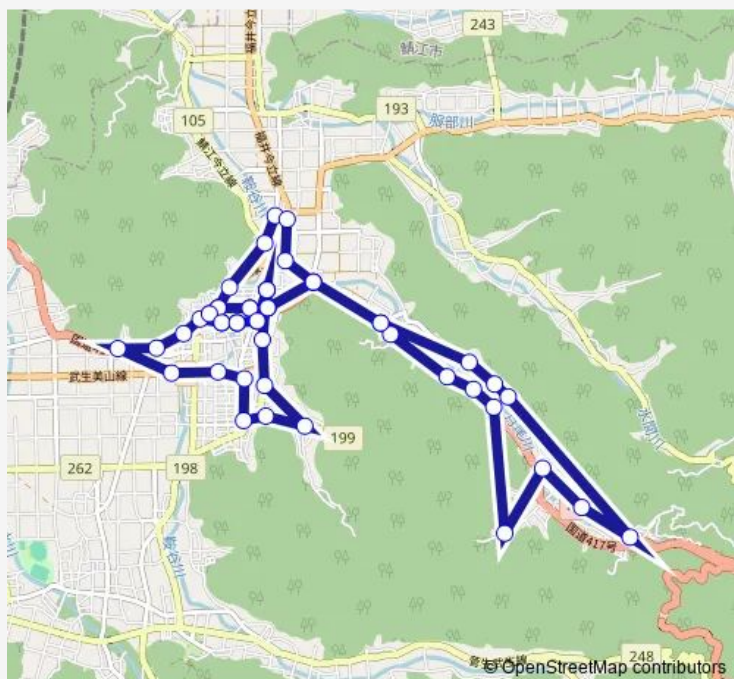

Bus 月尾ルート (1便)

[Go to website](#)

Direction

あいぱーく今立 — あいぱーく今立

56 stops

[Open route schedule](#)

- あいぱーく今立
- いまだて芸術館南
- 今寿苑
- 杉尾口
- 轟井北
- 島北
- 長五
- 南坂下
- 別印
- 八石
- 中印
- 大平
- 島
- 轟井
- 杉尾
- 杉尾口
- 今寿苑
- いまだて芸術館南
- 東・今立中央病院前
- 花籠公園口
- 仲佐山

Route schedule

あいぱーく今立 — あいぱーく今立

Monday	08:30
Tuesday	08:30
Wednesday	08:30
Thursday	08:30
Friday	08:30
Saturday	—
Sunday	—

Route info

Direction: あいぱーく今立

Stops: 56

Trip Duration: 1 hour 16 min

月尾ルート (1便)

舟橋・佐々木医院前

新橋

新橋東

あいばーく今立

岡本小学校前

紙の文化博物館

大滝

岩本

The schedule is provided in the local timezone. Times with "(+1)" indicate departures on the next day.

PDF file created on 2024-12-21

2024 BusMaps.com - All Rights Reserved