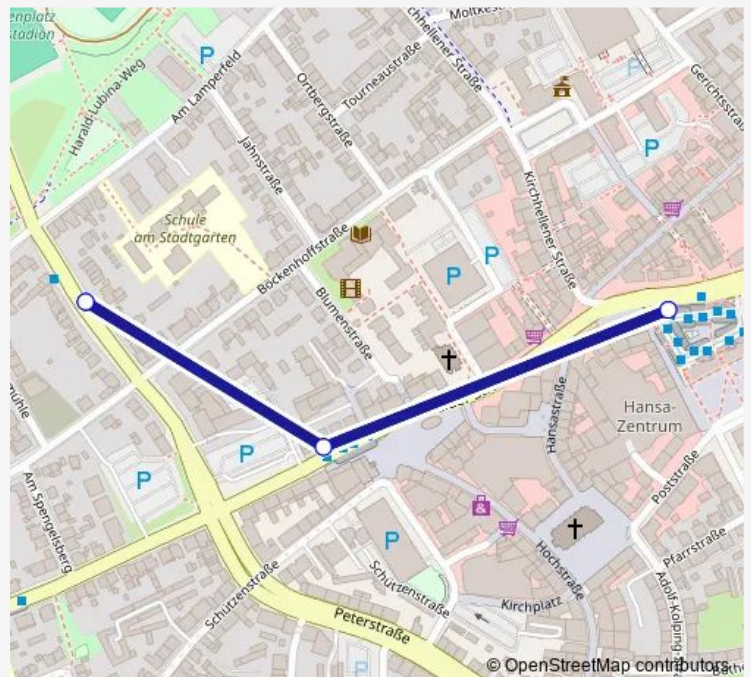

### Direction

BOT ZOB Berliner Platz — BOT Am Lamperfeld

3 stops

[Open route schedule](#)

BOT ZOB Berliner Platz

BOT Pferdemarkt

BOT Am Lamperfeld

### Route schedule

BOT ZOB Berliner Platz — BOT Am Lamperfeld

Monday 07:36-07:50

Tuesday 07:36-07:50

Wednesday 07:36-07:50

Thursday 07:36-07:50

Friday 07:36-07:50

Saturday —

### Route info

Direction: BOT ZOB Berliner Platz

Stops: 3

Trip Duration: 0 hour 4 min

268E

**Direction**

BOT Am Lamperfeld — BOT ZOB Berliner Platz

3 stops

## Route info

Direction: BOT Lindhorststr.

Stops: 7

Trip Duration: 0 hour 10 min

**Direction**

BOT Klopriesstr. — BOT ZOB Berliner Platz

13 stops

[Open route schedule](#)