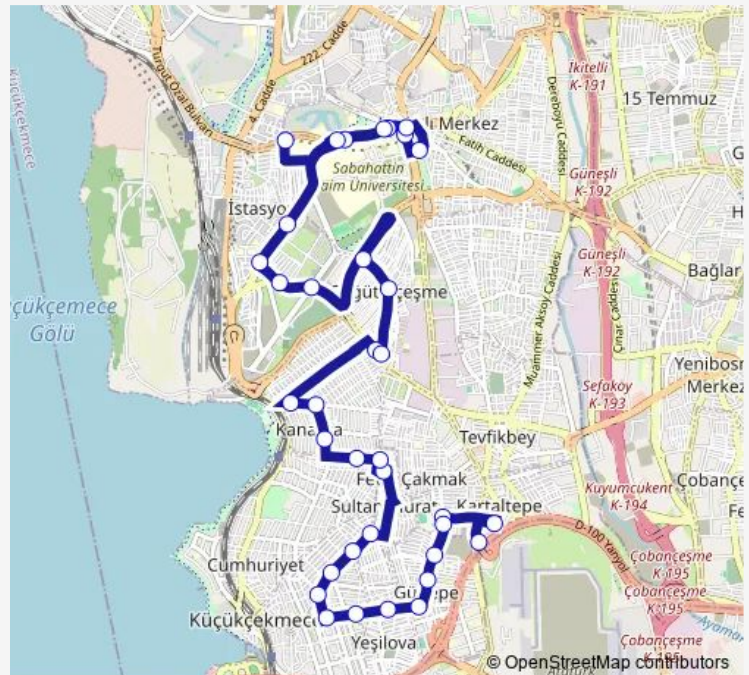

Thursday 07:00

Friday 07:00

Saturday 07:00

Sunday 07:00

Route info

Direction: Sefaköy

Stops: 36

Trip Duration: 0 hour 38 min

SEFAKÖY-KANARYA-BELEDİYE — Küçükçekmece - Sefaköy - Sultan Murat

BusMaps

PAZAR YOLU

Minibüs Durağı

Söğütlüçeşme

Mezarlık

İstasyon Mahallesi

GÖL Konutları