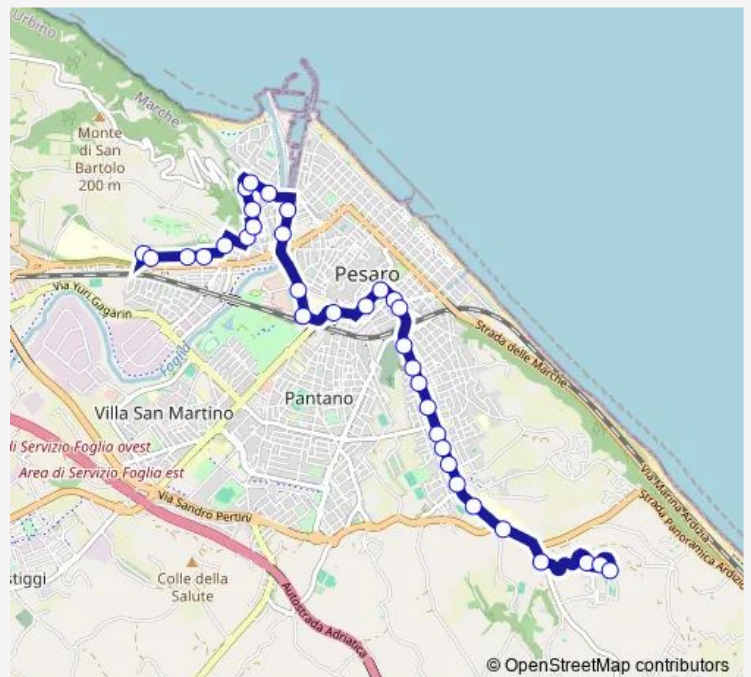

# Bus P50 Villa Vittoria-Ledimar

[Go to website](#)

**Direction**

Carnia (V.Vittoria) — Delle Rondini 2 (Ledimar)

34 stops

[Open route schedule](#)

- Carnia (V.Vittoria)
- Vittorio Veneto 2 (Vv.Ff.)
- Vittorio Veneto 1 (Piscina)
- Redipuglia
- Tolmezzo
- Rigoni
- Degli Eroi (Chiesa)
- Gattoni 1 (Scuola)
- Gattoni 2
- Panoramica 2 (S. Bartolo)
- Panoramica 1 (S. Bartolo)
- Canale 2
- Canale 1
- Liberazione 1 (H)
- Pesaro Stazione (Bus+Fs)
- Bramante
- Gramsci
- Matteotti
- Cialdini
- De Gasperi
- Flaminia 1(Loreto)

**Route schedule**

Carnia (V.Vittoria) — Delle Rondini 2 (Ledimar)

Monday	06:40-19:35
Tuesday	06:40-19:35
Wednesday	06:40-19:35
Thursday	06:40-19:35
Friday	06:40-19:35
Saturday	06:40-19:35
Sunday	—

**Route info**

Direction: Carnia (V.Vittoria)

Stops: 34

Trip Duration: 0 hour 25 min

P50 — Villa Vittoria-Ledimar

Flaminia 2

Flaminia 3

Flaminia 4 (Redi)

Flaminia 5 (Fermi)