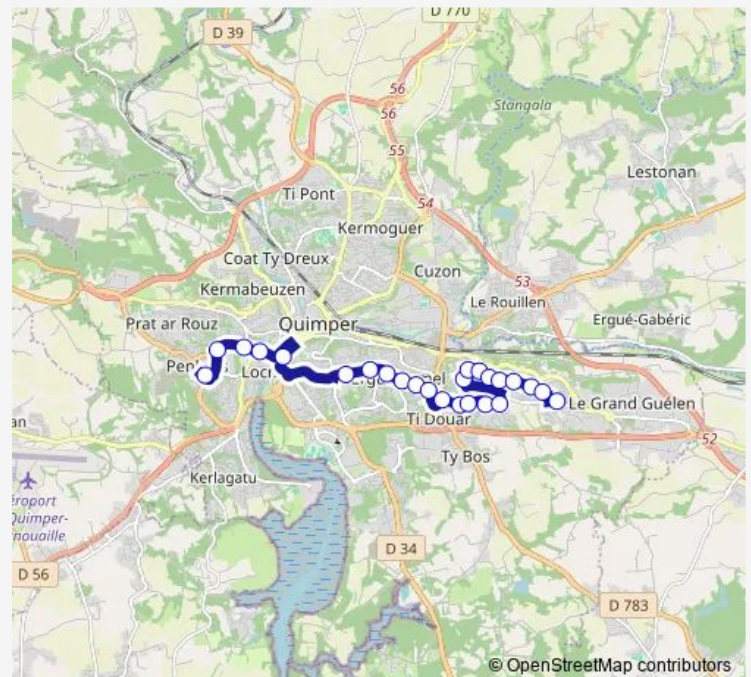

Saturday —

Sunday —

Route info

Direction: Petit Guelen

Stops: 25

Trip Duration: 0 hour 32 min

P50 — Petit Guelen - RP Kermoysan

Pont L'Abbe

Lycee Chaptal

Piscine Kerlan Vian

Rdpt Kermoysan

Direction

Rdpt Kermoysan — Petit Guelen

25 stops

[Open route schedule](#)

Rdpt Kermoysan

Piscine Kerlan Vian

Lycee Chaptal

Pont L'Abbe

Lokmaria

Hopital Laennec

Y. Guillou

Lycee Thepot

Ergue Armel Mairie