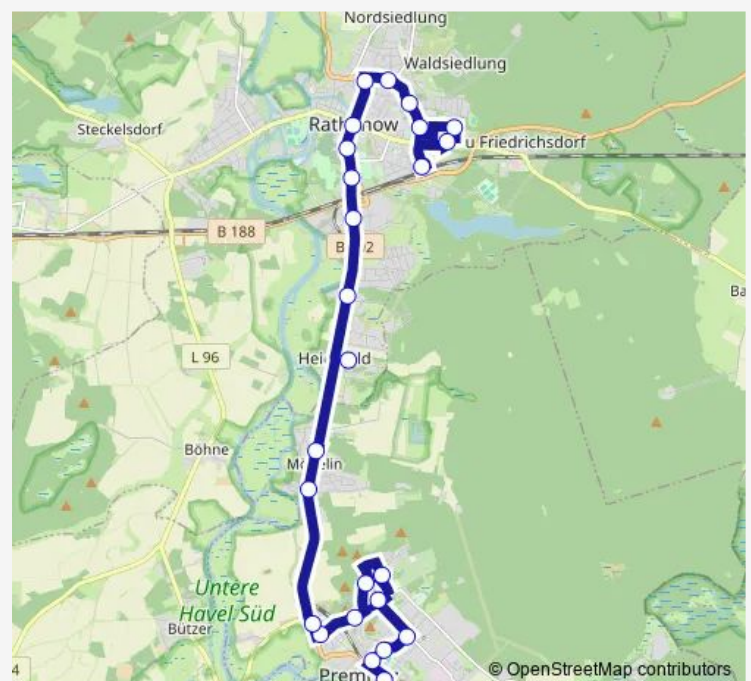

Rathenow, Bruno-Hans-Bürgel-Schule

Rathenow, Fontanestr.

Rathenow, Feierabendallee

Rathenow, Karl-Marx-Platz

Rathenow, Ruppiner Str.

Rathenow, Fehrbelliner Str.

Rathenow, Weinberg

Rathenow, Große Milower Str.

Premnitz, Bergstr./Visastr.

Premnitz, Dachsberg

Premnitz, Premnitzer See

Route schedule

Rathenow, Bahnhof — Premnitz, Oberschule

Monday	24:13 ⁺¹
Tuesday	24:13 ⁺¹
Wednesday	24:13 ⁺¹
Thursday	24:13 ⁺¹
Friday	24:13 ⁺¹
Saturday	24:13 ⁺¹
Sunday	24:13 ⁺¹

Route info

Direction: Rathenow, Bahnhof

Stops: 26

Trip Duration: 0 hour 34 min

676

BusMaps

Premnitz, Bergstr./Vistrastr.

Premnitz, Industriepark

Premnitz, Friedrich-Engels-Str.

Premnitz, Zentrum Bhf

Premnitz, Oberschule

Direction

Rathenow, Bahnhof — Premnitz, Oberschule

26 stops

[Open route schedule](#)

Rathenow, Bahnhof