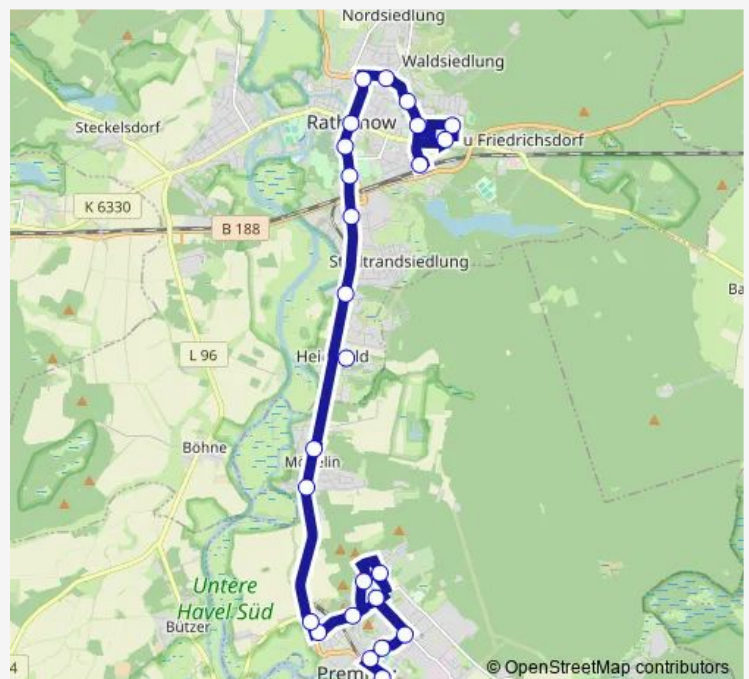

### Direction

Rathenow, Bahnhof — Premnitz, Oberschule

26 stops

[Open route schedule](#)

Rathenow, Bahnhof

Rathenow, Bruno-Baum-Ring

Rathenow, Bruno-Hans-Bürgel-Schule

Rathenow, Fontanestr.

### Route schedule

Rathenow, Bahnhof — Premnitz, Oberschule

|           |                     |
|-----------|---------------------|
| Monday    | 24:13 <sup>+1</sup> |
| Tuesday   | 24:13 <sup>+1</sup> |
| Wednesday | 24:13 <sup>+1</sup> |
| Thursday  | 24:13 <sup>+1</sup> |
| Friday    | 24:13 <sup>+1</sup> |
| Saturday  | 24:13 <sup>+1</sup> |
| Sunday    | 24:13 <sup>+1</sup> |

### Route info

Direction: Rathenow, Bahnhof

Stops: 26

Trip Duration: 0 hour 34 min

Premnitz, Bergstr./Vistrastr.

Premnitz, Industriepark

Premnitz, Friedrich-Engels-Str.

Premnitz, Zentrum Bhf

## Direction

Rathenow, Bahnhof — Premnitz, Oberschule

26 stops

[Open route schedule](#)

Rathenow, Bahnhof

Rathenow, Bruno-Baum-Ring

Rathenow, Bruno-Hans-Bürgel-Schule

Rathenow, Fontanestr.