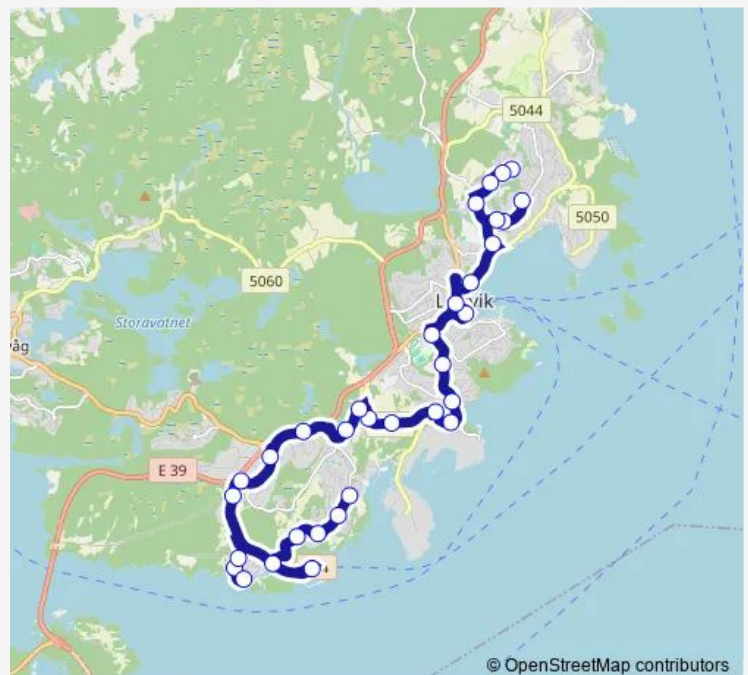

### Route schedule

Hystad skule — Kårevik sør

Monday 06:05-21:05

Tuesday 06:05-21:05

Wednesday 06:05-21:05

Thursday 06:05-21:05

Friday 06:05-21:05

Saturday 09:00-18:00

### Route info

Direction: Hystad skule

Stops: 33

Trip Duration: 0 hour 34 min

676 — Ådland - Kårevik/Hornelandsvågen

Heiane ved Fylkesnes bil

Hatlandsmyro

Digernesvegen