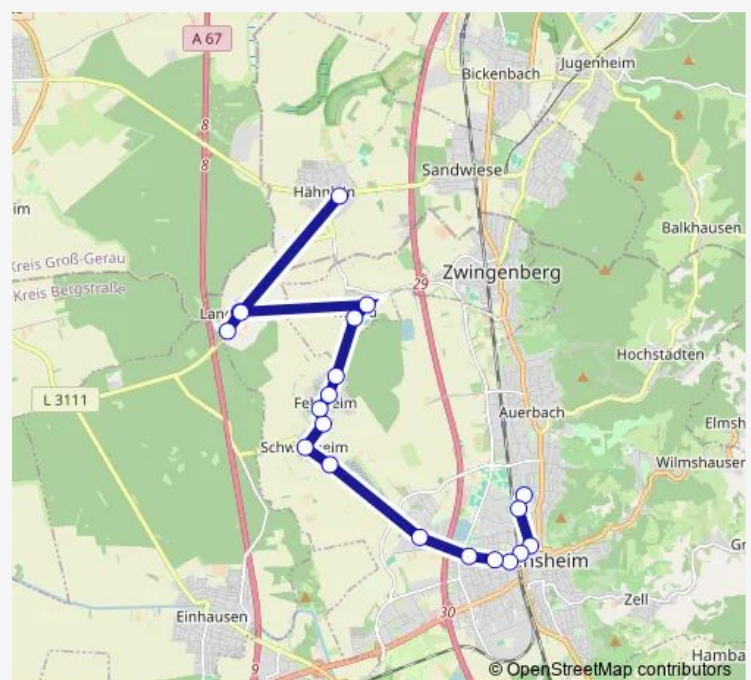

Fehlheim, Waldstraße

Fehlheim, Am Niederwald

Rodau, Im Wiesengrund

Rodau, Friedhof

Alsbach-Hähnlein-Hähnlein Waage

Langwaden, Gemeinschaftshaus

Langwaden, Wendehammer

Route schedule

Route info

Direction: Bensheim, Kirchbergschule

Stops: 19

Trip Duration: 0 hour 38 min

Direction

Auerbach, Schillerschule — Alsbach-Hähnlein-Hähnlein
Im Engpass

16 stops

[Open route schedule](#)

Auerbach, Schillerschule

Bensheim, H.-Metzendorf-Schule

Bensheim, Akg

Bensheim, Rodensteinzentrum

Bensheim, Bahnhof

Bensheim, Geschw.-Scholl-Sch.

Bensheim, An der Hartbrücke

Schwanheim/Bs, Am Falltor

Friday 07:30

Saturday —

Sunday —

Route info

Direction: Rodau, Hauptstraße

Stops: 3

Trip Duration: 0 hour 12 min

Direction