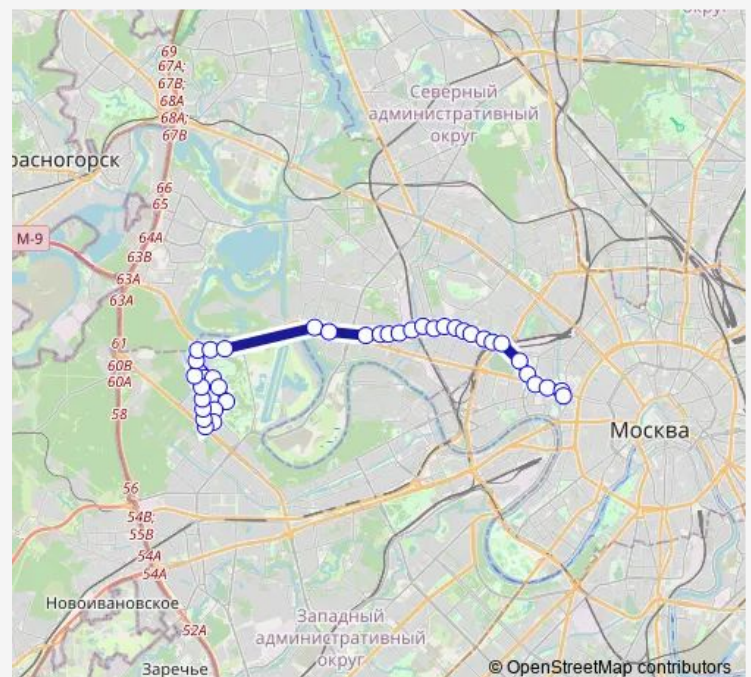

Метро «Крылатское»

Метро «Крылатское»

Дом быта

ОВД «Крылатское»

Крылатский парк

Крылатская улица

Крылатская улица, 29

Стоматологическая поликлиника № 5

Улица Генерала Глаголева

Бульвар Генерала Карбышева

Метро «Народное Ополчение»

Route schedule

Крылатское — Метро «Краснопресненская»

Monday	05:35-00:30 ⁺¹
Tuesday	05:35-00:30 ⁺¹
Wednesday	05:35-00:30 ⁺¹
Thursday	05:35-00:30 ⁺¹
Friday	05:35-00:30 ⁺¹
Saturday	05:35-00:30 ⁺¹
Sunday	05:35-00:30 ⁺¹

Route info

Direction: Крылатское

Stops: 40

Trip Duration: 1 hour 9 min

■ м35 — Крылатское - Метро «Краснопресненская»

Улица Демьяна Бедного

Проспект Маршала Жукова, 14

Сквер Маршала Жукова

МЦК Хорошёво

Улица Зорге

Метро «Полежаевская»

Метро «Полежаевская»

Улица Генерала Ивашутина

5-я Магистральная улица

Издательский дом «Красная Звезда»

2-й Хорошёвский проезд