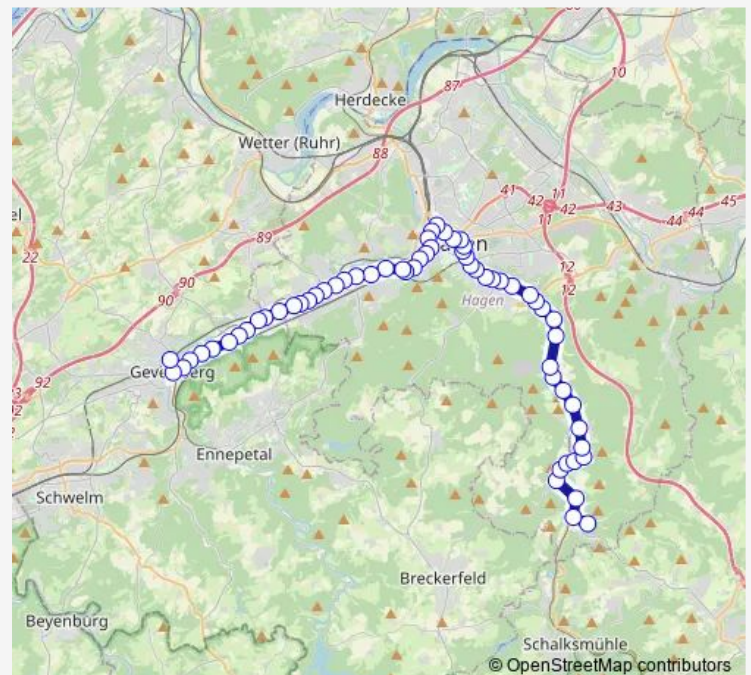

Hagen Hoffnungstal

Hagen Finking

Hagen Ambrock Delsterner Str.

Hagen Ambrock

Hagen Hunsdieker Weg/Marienhof

Hagen Oberdelstern

Hagen Kuhweide

Hagen Volmeburg

Hagen Delstern

Hagen Delsterner Brücke

Hagen Eilpe Physiomed

Route schedule

Hagen Sterbecke — Gevelsberg Hbf.

Monday	22:31-00:02 ⁺¹
Tuesday	19:02-02:02 ⁺¹
Wednesday	22:31-00:02 ⁺¹
Thursday	22:31-00:02 ⁺¹
Friday	22:31-02:02 ⁺¹
Saturday	04:02-02:02 ⁺¹
Sunday	03:02-00:02 ⁺¹

Route info

Direction: Hagen Sterbecke

Stops: 62

Trip Duration: 1 hour 11 min

■ NE3

BusMaps

Hagen Kurfürstenstr.

Hagen Jägerstr.

Route info

Direction: Gevelsberg Hbf.

Stops: 63

Trip Duration: 1 hour 12 min

Hagen Pelmkestr.

Hagen Wilhelmsplatz

Hagen Feuerwache

Hagen Schwenke