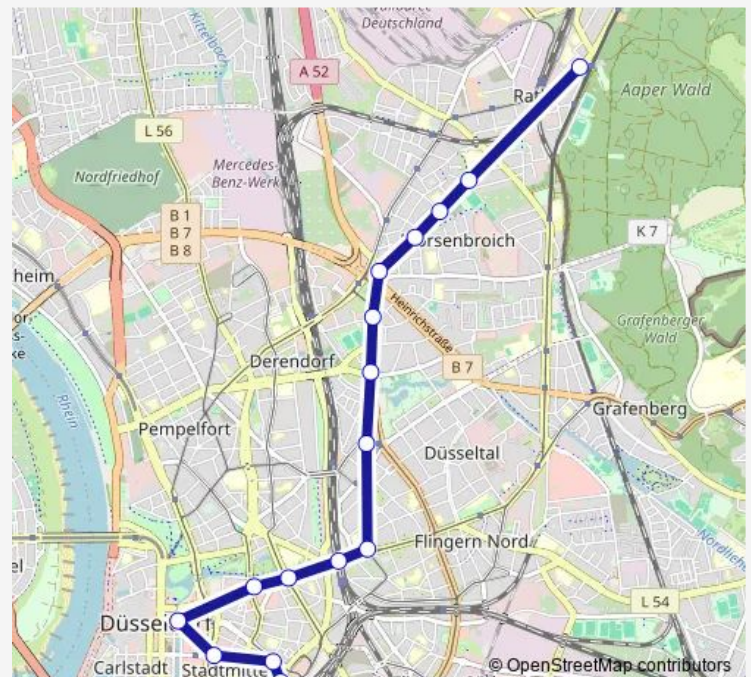

D-Wrangelstraße

D-Heideweg

D-Heinrichstraße

D-Hansaplatz

D-Grunerstraße

D-Brehmplatz

D-Uhlandstraße

D-Wehrhahn S

D-Pempelforter Straße U

D-Jacobistraße

D-Heinrich-Heine-Allee U

D-Steinstraße/Berliner Allee U

D-Charlottenstr./Oststraße

Düsseldorf Hbf

Route schedule

D-Oberrath — Düsseldorf Hbf

Monday	—
Tuesday	22:02-02:32 ⁺¹
Wednesday	—
Thursday	—
Friday	26:02-02:33 ⁺¹
Saturday	03:02-02:33 ⁺¹
Sunday	03:02-04:33

Route info

Direction: D-Oberrath

Stops: 16

Trip Duration: 0 hour 25 min

■ NE3

Direction

Düsseldorf Hbf — D-Oberrath

22 stops

[Open route schedule](#)

Düsseldorf Hbf

D-Oststraße U

D-Steinstraße/Berliner Allee U

D-Steinstraße U

D-Benrather Straße U