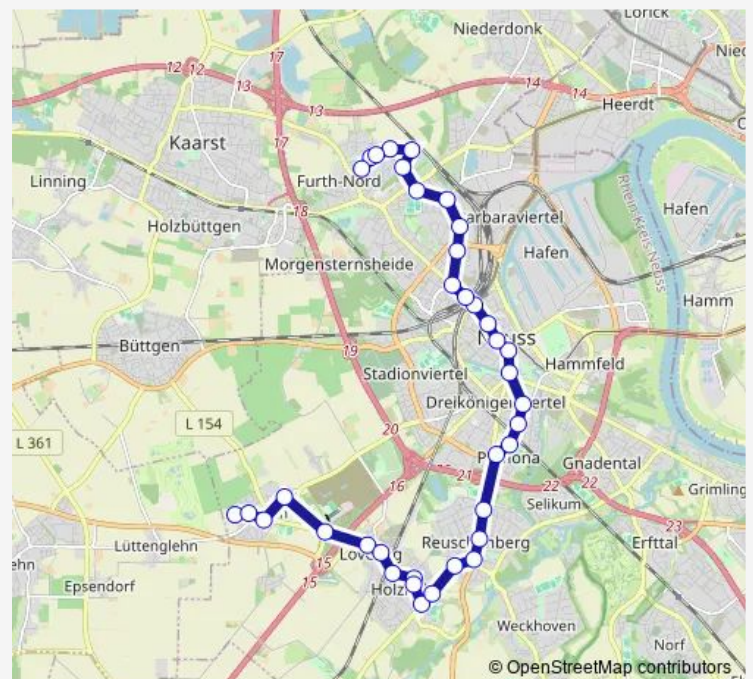

Bus NE3

[Go to website](#)

Direction

Neuss Böhmerstr. — Neuss Hauptbahnhof

2 stops

[Open route schedule](#)

Neuss Böhmerstr.

Neuss Hauptbahnhof

Route schedule

Neuss Böhmerstr. — Neuss Hauptbahnhof

Monday	—
Tuesday	—
Wednesday	—
Thursday	—
Friday	25:30-02:30 ⁺¹
Saturday	25:30-02:30 ⁺¹
Sunday	—

Route info

Direction: Neuss Böhmerstr.

Stops: 2

Trip Duration: 0 hour 30 min

■ NE3

BusMaps

Direction

Neuss Stephanusstr. — Neuss Böhmerstr.

37 stops

[Open route schedule](#)

Neuss Stephanusstr.

Neuss Kirchfeldweg

Route info

Direction: Neuss Stephanusstr.

Stops: 37

Trip Duration: 0 hour 49 min

Neuss Hauptbahnhof

Neuss Wolberostr.

Neuss Wolkerstr.

Neuss Im Tal