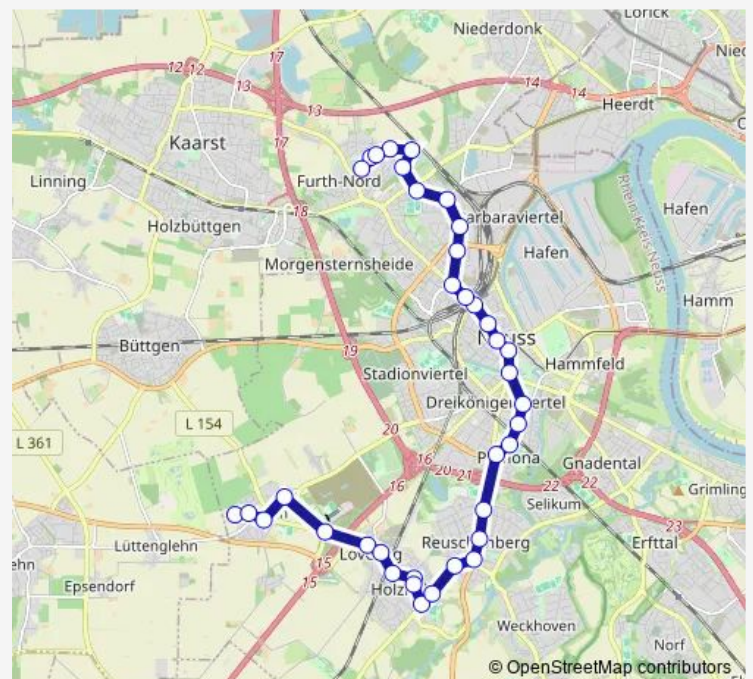

### Direction

Neuss Böhmerstr. — Neuss Hauptbahnhof

2 stops

[Open route schedule](#)

Neuss Böhmerstr.

Neuss Hauptbahnhof

### Route schedule

Neuss Böhmerstr. — Neuss Hauptbahnhof

Monday	—
Tuesday	—
Wednesday	—
Thursday	—
Friday	25:30-02:30 <sup>+1</sup>
Saturday	25:30-02:30 <sup>+1</sup>
Sunday	—

### Route info

Direction: Neuss Böhmerstr.

Stops: 2

Trip Duration: 0 hour 30 min

■ Ne3 — Grefrath - Skihalle - Reuschenberg - Hauptbahnhof - Vogelsang

BusMaps

## Route info

Direction: Neuss Stephanusstr.

Stops: 37

Trip Duration: 0 hour 49 min

Neuss Hauptbahnhof

Neuss Wolberostr.

Neuss Wolkerstr.

Neuss Im Tal