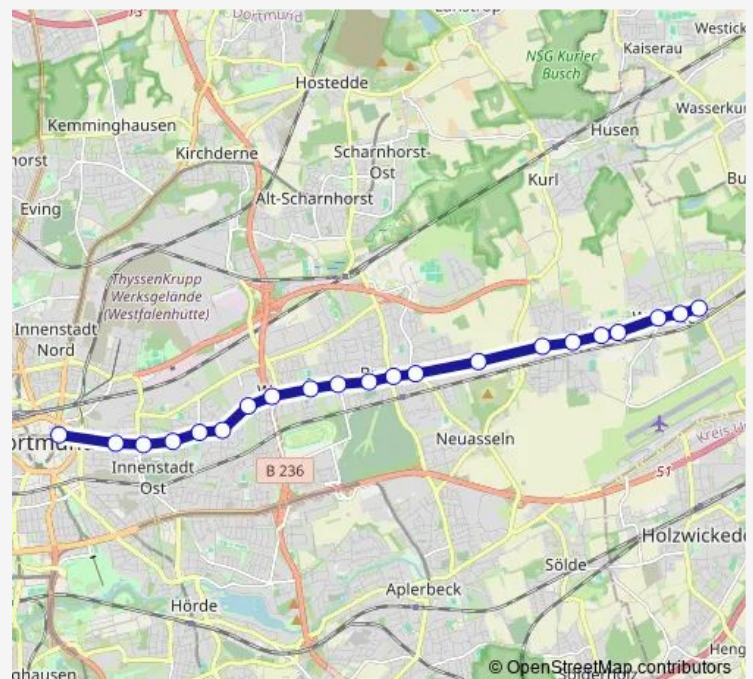

Dortmund Eichwaldstraße

Dortmund Bockumweg

Dortmund Dollersweg

Route schedule

Dortmund Reinoldikirche — Dortmund Dollersweg

Monday 25:15-02:45⁺¹

Tuesday 03:15-02:45⁺¹

Wednesday 03:15-02:45⁺¹

Thursday 03:15-02:45⁺¹

Friday 03:15-02:45⁺¹

Saturday 03:15-02:45⁺¹

Sunday 03:15-07:15

Route info

Direction: Dortmund Reinoldikirche

Stops: 21

Trip Duration: 0 hour 25 min

■ NE3

BusMaps

Direction

Dortmund Dollersweg — Dortmund Reinoldikirche

21 stops

[Open route schedule](#)

Dortmund Dollersweg

Dortmund Bockumweg

Dortmund Eichwaldstraße

Dortmund Zugstraße

Dortmund Ruckebierstraße

Dortmund Am Hagedorn

Dortmund Asseln Aplerbeck.Str

Dortmund Döringhoff

Dortmund Brackel Verwaltungs.

Dortmund Brackel Kirche