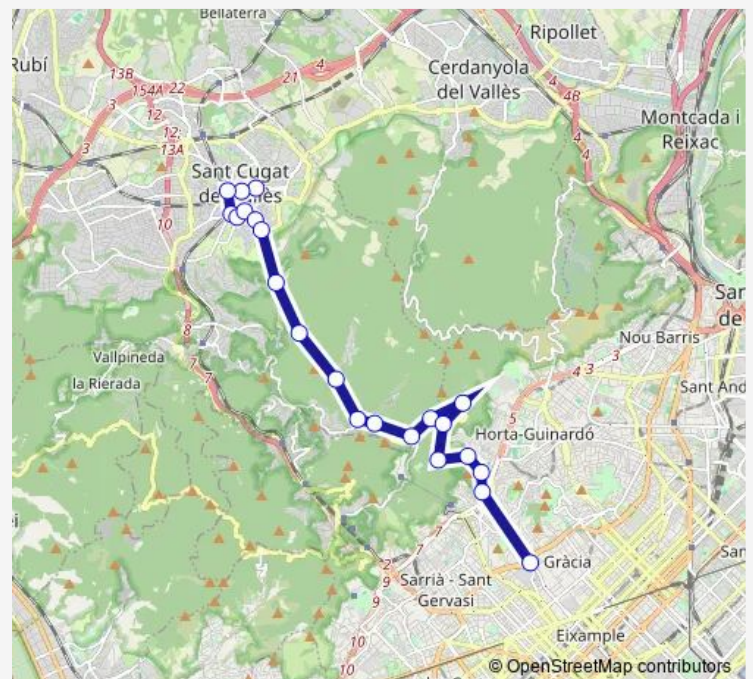

CAAC (Gossera)

Sant Jeroni (Benzinera)

Font del Bacallà

Vall Parc

ctra. Rabassada - c. Samària

Route schedule

rbla. Celler - c. Sant Medir — pl. Lesseps (Riera de Cassoles)

Monday 08:00-16:00

Tuesday 08:00-16:00

Wednesday 08:00-16:00

Thursday 08:00-16:00

Friday 08:00-16:00

Saturday —

Sunday —

Route info

Direction: rbla. Celler - c. Sant Medir

Stops: 22

Trip Duration: 0 hour 45 min

■ L0242 — (A6) Barcelona-Sant Cugat del Vallès per Rabassada

BusMaps

ctra. Rabassada - c. Gutenberg (D)

pl. Lesseps (Riera de Cassoles)

Direction

pl. Lesseps (Riera de Cassoles) — rbla. Celler - c. Sant Medir

Monday 07:10-12:00

Tuesday 07:10-12:00

Wednesday 07:10-12:00

Thursday 07:10-12:00

Friday 07:10-12:00

Saturday —

Sunday —

Route info