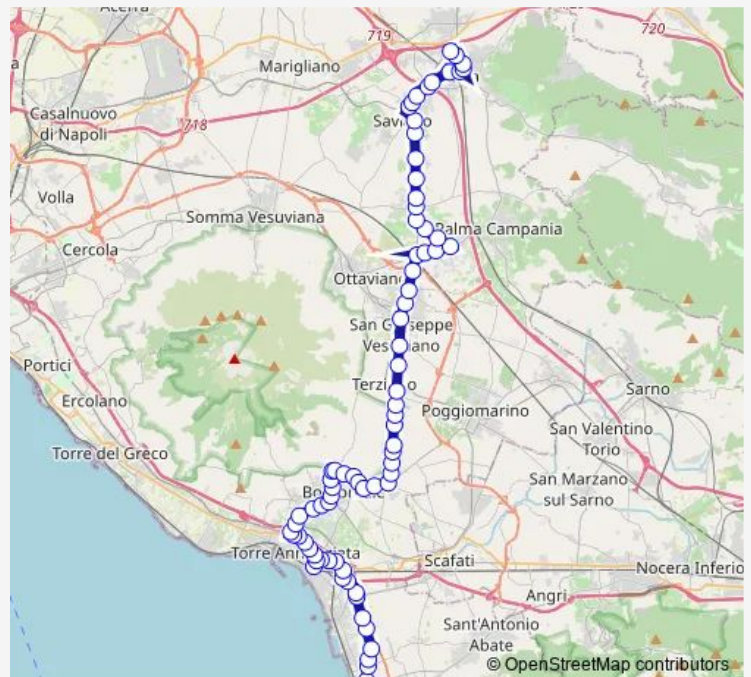

San Gennaro V. - Via Napoli , angolo via Cicelle

San Gennaro V. - Via Roma , 18

San Gennaro V. - Via Ottaviano , 138

San Gennaro V. - Via Ottaviano , 270

San Gennaro V. - Via Ottaviano , Bar Rosati

Route schedule

Nola - Stazione Eav — Torre Annunziata - P.za Risorgimento , Ff.Ss.

Monday	12:40-17:50
Tuesday	12:40-17:50
Wednesday	12:40-17:50
Thursday	12:40-17:50
Friday	12:40-17:50
Saturday	12:40-17:50
Sunday	—

Route info

Direction: Nola - Stazione Eav

Stops: 58

Trip Duration: 1 hour 8 min

005 — Nola-C.mmare Terme

Ottaviano - Via Di Crispo , 171

Ottaviano - Via Di Crispo , 198

San Giuseppe V. - Via Diaz , 205

San Giuseppe V. - P.za Garibaldi