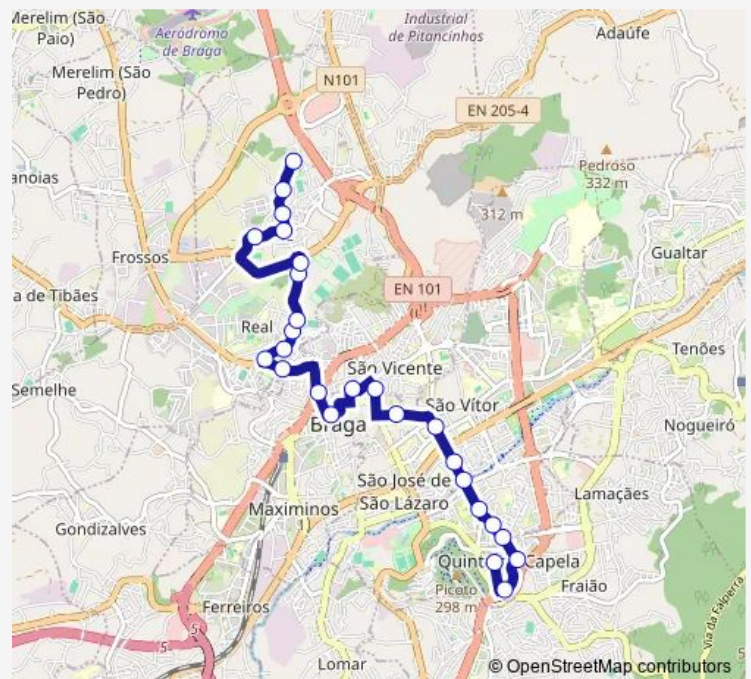

—

Sunday

—

Route info

Direction: Quinta da Capela (Forças Armadas)

Stops: 24

Trip Duration: 0 hour 30 min

■ 005 — Dume - Quinta da Capela

Rego

Entre-Portas I

Dume (Entre-Portas II)

Direction

Quinta da Capela (Forças Armadas) — Dume (Gontijo)

23 stops

[Open route schedule](#)

Quinta da Capela (Forças Armadas)