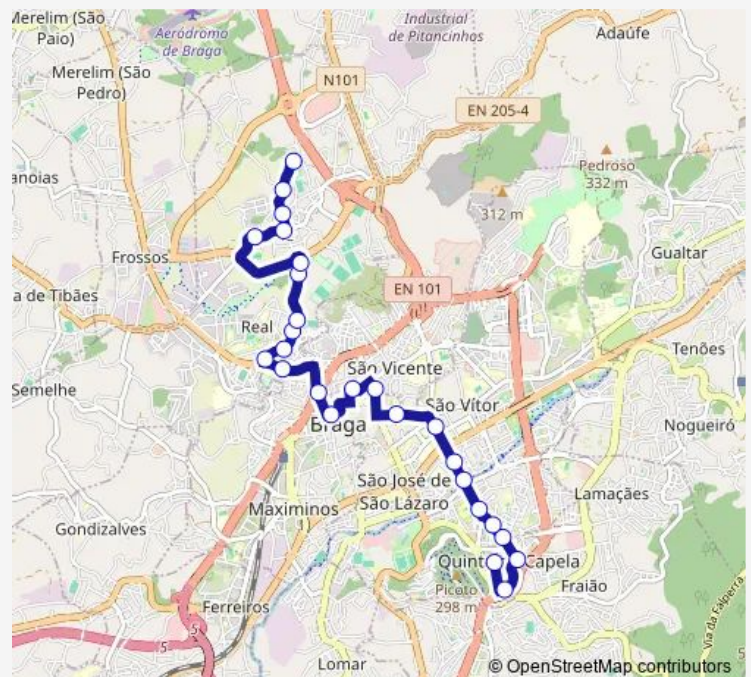

Thursday —

Friday 07:00-18:00

Saturday —

Sunday —

Route info

Direction: Quinta da Capela (Forças Armadas)

Stops: 24

Trip Duration: 0 hour 30 min

■ 005 — Dume - Quinta da Capela

Rego

Entre-Portas I

Dume (Entre-Portas II)

Direction

Quinta da Capela (Forças Armadas) — Dume (Gontijo)

23 stops

[Open route schedule](#)