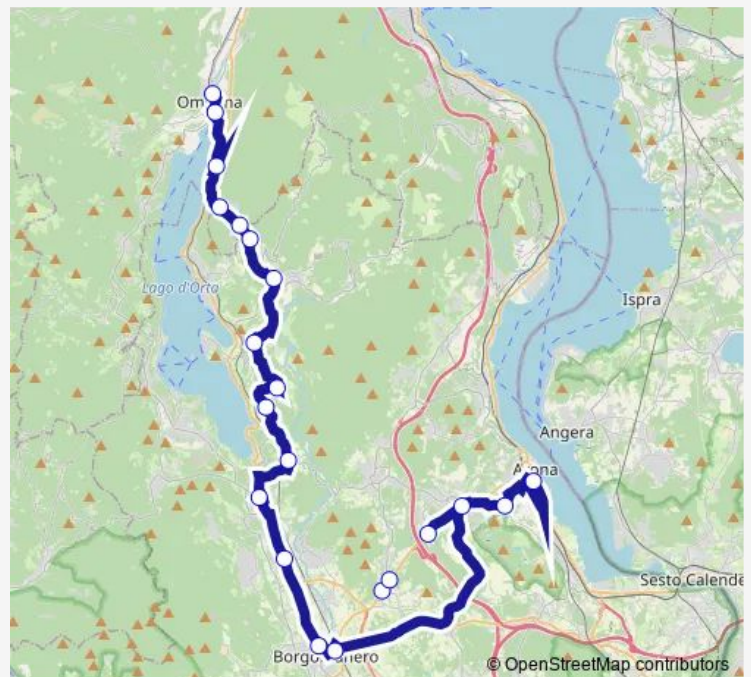

Bus 005 Arona - Borgomanero - Omegna

[Go to website](#)

Direction

Borgomanero - Stazione Ferroviaria — Arona - Stazione Ferroviaria

12 stops

[Open route schedule](#)

- Borgomanero - Stazione Ferroviaria
- Borgomanero - Autostazione
- Baraggia DI Gozzano - Viale DE Gasperi 62
- Gozzano - Corso XXV Aprile 5 - Incrocio SS 229 Semaforo Stazione Ferroviaria
- Gozzano - VIA Cavour - Istituto Psicopedagogico
- Gozzano - VIA Roma 1
- Briga Novarese - VIA DE VIT 3
- Inverio Inferiore - Municipio
- Paruzzaro - Chiesa
- Oleggio Castello - VIA Vittorio Veneto 63 - Poste - Incrocio SS 142 SP 89
- Mercurago - Piazza SAN Rocco 2/4
- Arona - Stazione Ferroviaria

Route schedule

Borgomanero - Stazione Ferroviaria — Arona - Stazione Ferroviaria

| | |
|-----------|-------------|
| Monday | 06:28-17:00 |
| Tuesday | 06:28-17:00 |
| Wednesday | 06:28-17:00 |
| Thursday | 06:28-17:00 |
| Friday | 06:28-17:00 |
| Saturday | 06:28-17:00 |
| Sunday | — |

Route info

Direction: Borgomanero - Stazione Ferroviaria

Stops: 12

Trip Duration: 0 hour 47 min

005 — Arona - Borgomanero - Omegna

Direction

Borgomanero - Stazione Ferroviaria — Arona - Stazione Ferroviaria

12 stops

[Open route schedule](#)

Borgomanero - Stazione Ferroviaria

Borgomanero - Corso Sempione

Baraggia DI Gozzano - Viale DE Gasperi 62

Gozzano - Corso XXV Aprile 5 - Incrocio SS 229 Semaforo
Stazione Ferroviaria