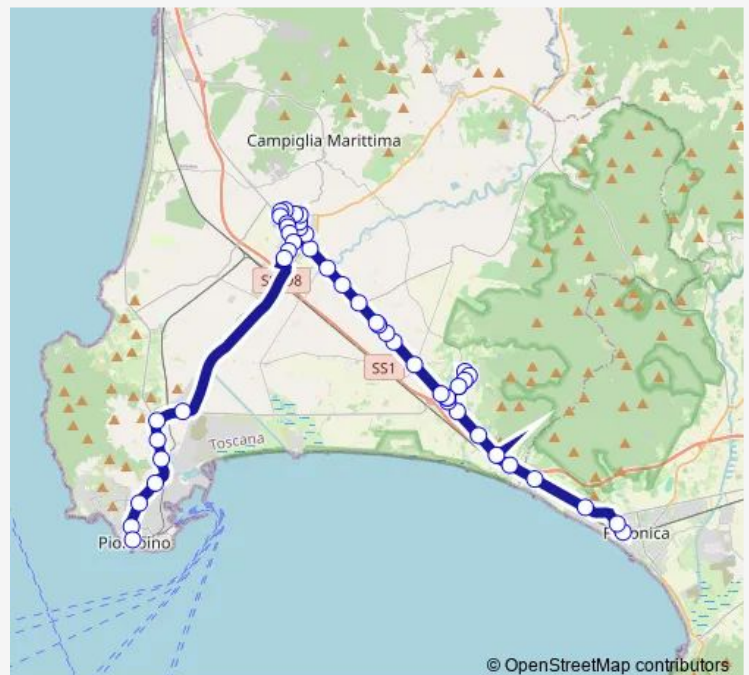

Località Pescinone 12 E

Route schedule

Follonica Fs — Via L. Da Vinci Ext

Monday	—
Tuesday	—
Wednesday	—
Thursday	—
Friday	—
Saturday	13:00
Sunday	—

Route info

Direction: Follonica Fs

Stops: 49

Trip Duration: 0 hour 55 min

Pescinone E

Localita Pescinone 1 E

Banditelle E

Terre Di Napoli E

Bivio Affitti E

Distributore E

Pettinelli N

Venturina Fiera E