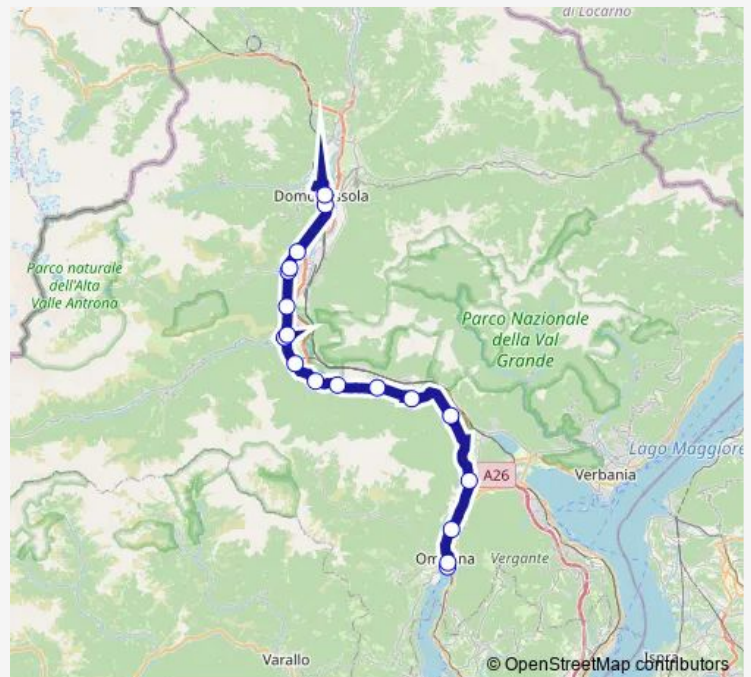

Route schedule

Gravellona Toce - Piazza Vittorio Veneto - Corso Sempione — Domodossola - VIA Scapaccino 50

Monday 06:50-07:21

Tuesday 06:50-07:21

Wednesday 06:50-07:21

Thursday 06:50-07:21

Friday 06:50-07:21

Saturday —

Sunday —

Route info

Direction: Gravellona Toce - Piazza Vittorio Veneto - Corso Sempione

Stops: 16

Trip Duration: 1 hour 3 min

Direction

Verbania - Intra - Corso Mameli - Imbarcadero Vecchio —
Domodossola - Stazione Ferroviaria

18 stops

[Open route schedule](#)

Verbania - Intra - Corso Mameli - Imbarcadero Vecchio

Pallanza - Tribunale

Fondotoce - Piazza Adua

Gravellona Toce - Piazza Vittorio Veneto - Corso Sempione

Ornavasso

Ornavasso - Migliandone - Cimitero