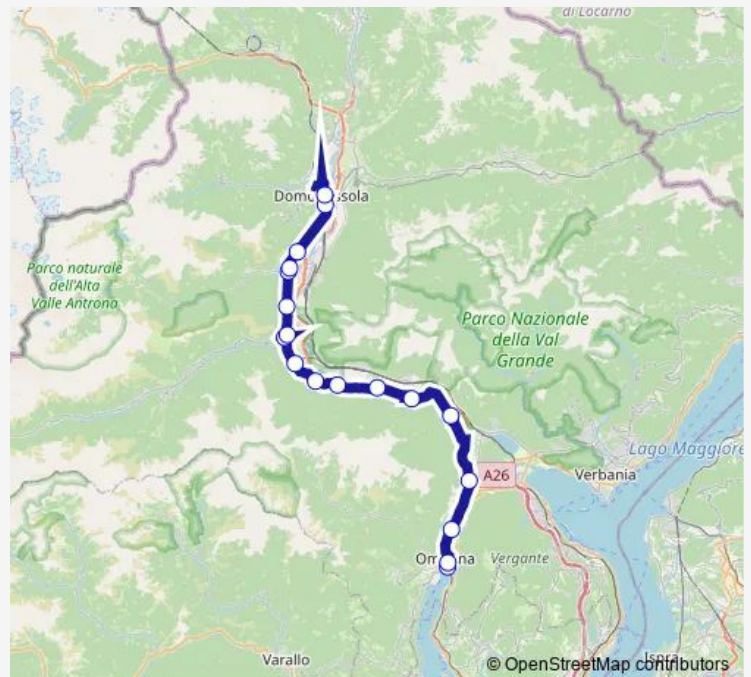

Route schedule

Gravellona Toce - Piazza Vittorio Veneto - Corso Sempione — Domodossola - VIA Scapaccino 50

Monday 06:50-07:21

Tuesday 06:50-07:21

Wednesday 06:50-07:21

Thursday 06:50-07:21

Friday 06:50-07:21

Saturday —

Sunday —

Route info

Direction: Gravellona Toce - Piazza Vittorio Veneto - Corso Sempione

Stops: 16

Trip Duration: 1 hour 3 min

Direction

Verbania - Intra - Corso Mameli - Imbarcadero Vecchio —
Domodossola - Stazione Ferroviaria

18 stops

[Open route schedule](#)

Verbania - Intra - Corso Mameli - Imbarcadero Vecchio

Pallanza - Tribunale

Fondotoce - Piazza Adua

Gravellona Toce - Piazza Vittorio Veneto - Corso Sempione

Ornavasso

Ornavasso - Migliandone - Cimitero