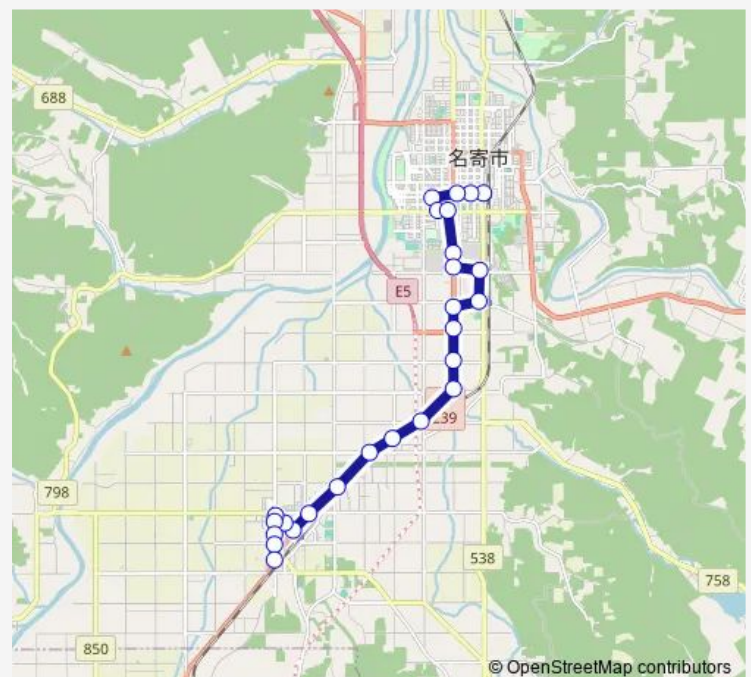

Thursday 08:50-17:30

Friday 08:50-17:30

Saturday 08:50-17:30

Sunday 08:50-17:30

Route info

Direction: 名寄駅前

Stops: 26

Trip Duration: 0 hour 23 min

■ 風連線

BusMaps

東3号

住宅前

風連庁舎前

小学校前

道の駅

Direction

道の駅 — 名寄駅前

26 stops

[Open route schedule](#)

道の駅

小学校前

風連庁舎前

住宅前

東3号

Wednesday 07:52-17:02

Thursday 07:52-17:02

Friday 07:52-17:02

Saturday 07:52-17:02

Sunday 07:52-17:02

Route info

Direction: 道の駅

Stops: 26