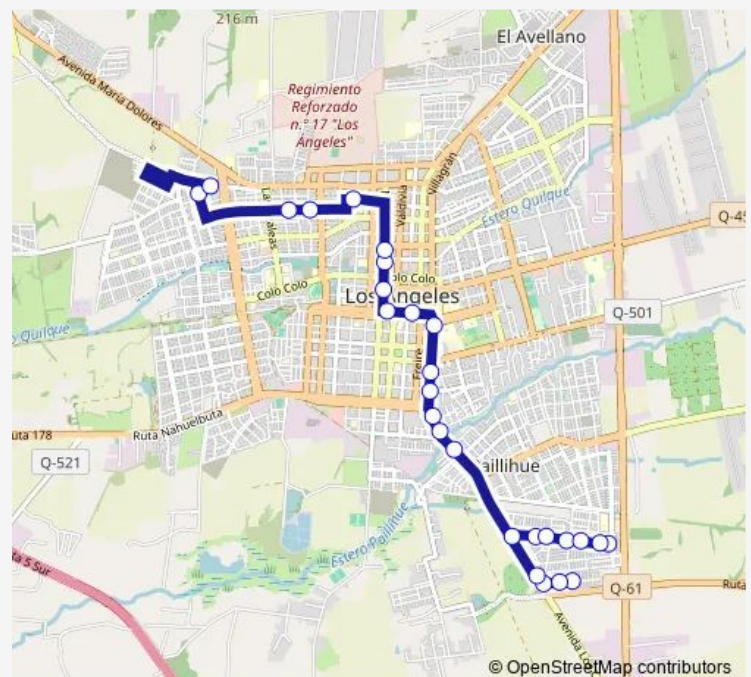

Lauquen / 2 Poniente

Lauquen / La Cumbre

Lauquen / Oriente

Lauquen / La Cumbre

Lauquen / La Cumbre

Lauquen / 1 Poniente

Lauquen

Los Carrera / Edmundo Arellano

Mendoza / Rengo

Route schedule

Nueva Esperanza — Camino Las Trancas / Lago Lleu Lleu

Monday 07:45-19:45

Tuesday 07:45-19:45

Wednesday 07:45-19:45

Thursday 07:45-19:45

Friday 07:45-19:45

Saturday 07:45-19:45

Sunday 07:45-19:45

Route info

Direction: Nueva Esperanza

Stops: 27

Trip Duration: 0 hour 32 min

C22v2_R — Trapasaj

Mendoza / Tucapel

Janequeo / Reidor Jose Montoya

Bombero Fco. Rioseco / Ruiz Aldea

Bombero Fco. Rioseco / Las Fucsias

Laguna del Laja / Lago Budi

Camino Las Trancas / Lago Lleu Lleu

C22v2_R Bus time schedules and route maps are available in an offline PDF at busmaps.com. Use the busmaps.com website to see live bus times, train schedule or subway schedule, and step-by-step directions for all public transit in Los Angeles