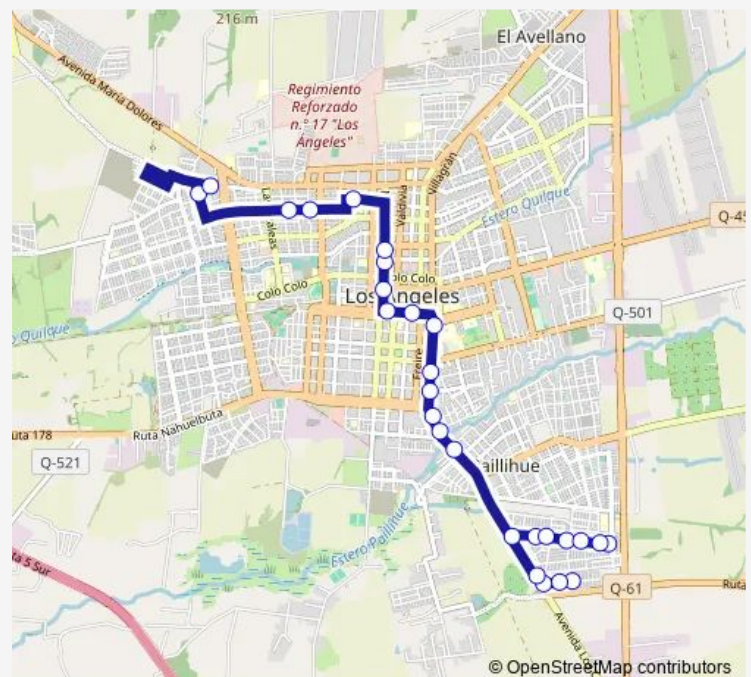

Lauquen / 2 Poniente

Lauquen / La Cumbre

Lauquen / Oriente

Lauquen / La Cumbre

Lauquen / La Cumbre

Lauquen / 1 Poniente

Lauquen

Los Carrera / Edmundo Arellano

Mendoza / Rengo

Route schedule

Nueva Esperanza — Camino Las Trancas / Lago Lleu Lleu

Monday 07:45-19:45

Tuesday 07:45-19:45

Wednesday 07:45-19:45

Thursday 07:45-19:45

Friday 07:45-19:45

Saturday 07:45-19:45

Sunday 07:45-19:45

Route info

Direction: Nueva Esperanza

Stops: 27

Trip Duration: 0 hour 32 min

C22V2_R — Trapasaj

Mendoza / Tucapel

Janequeo / Reidor Jose Montoya

Bombero Fco. Rioseco / Ruiz Aldea

Bombero Fco. Rioseco / Las Fucsias

Laguna del Laja / Lago Budi

Camino Las Trancas / Lago Lleu Lleu

C22V2_R Bus time schedules and route maps are available in an offline PDF at busmaps.com. Use the busmaps.com website to see live bus times, train schedule or subway schedule, and step-by-step directions for all public transit in Los Angeles