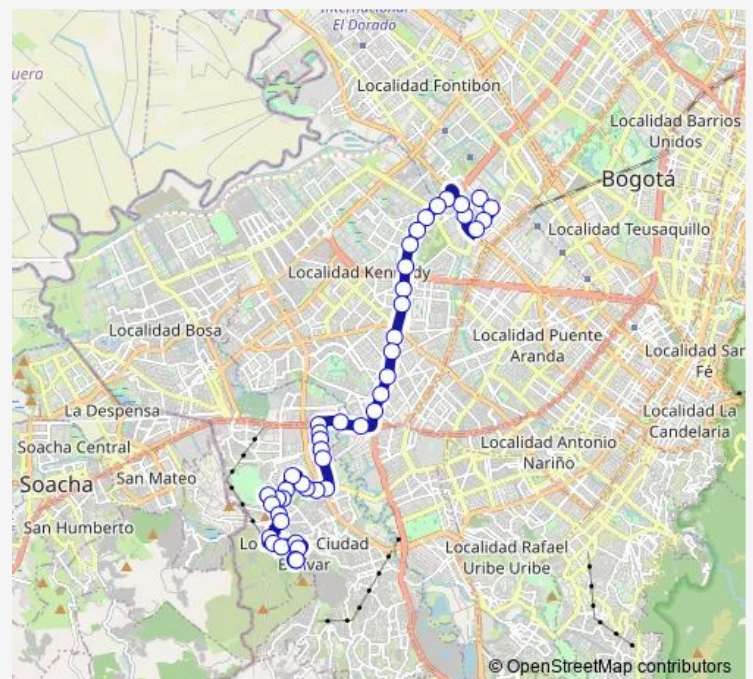

AV. Boyacá - AC 12

AV. Boyacá - CL 10

AV. Boyacá - AC 8

AV. Boyacá - CL 6d

AV. Boyacá - CL 3b

AV. Boyacá - CL 2

AV. Boyacá - AV. 1 de Mayo

AV. Boyacá - CL 37B Sur

AV. Boyacá - CL 39 Sur (016A09)

AV. Boyacá - CL 40 Sur

AV. Boyacá - CL 43C Sur

AV. NQS - KR 57

Route schedule

CL 72F Sur - KR 35 Br. Arborizadora Alta — CL 72F Sur - KR 35 Br. Arborizadora Alta

Monday 03:30-22:02

Tuesday 03:30-22:02

Wednesday 03:30-22:02

Thursday 03:30-22:02

Friday 03:30-22:02

Saturday 04:31-22:02

Sunday 05:24-20:05

Route info

Direction: CL 72F Sur - KR 35 Br. Arborizadora Alta

Stops: 46

Trip Duration: 2 hour 15 min

H635 — Arborizadora Alta

Auto Sur - TV 62g

KR 67 - Auto Sur

KR 67 - CL 59 Sur

KR 67 - CL 60A Sur

KR 67 - CL 62B Sur