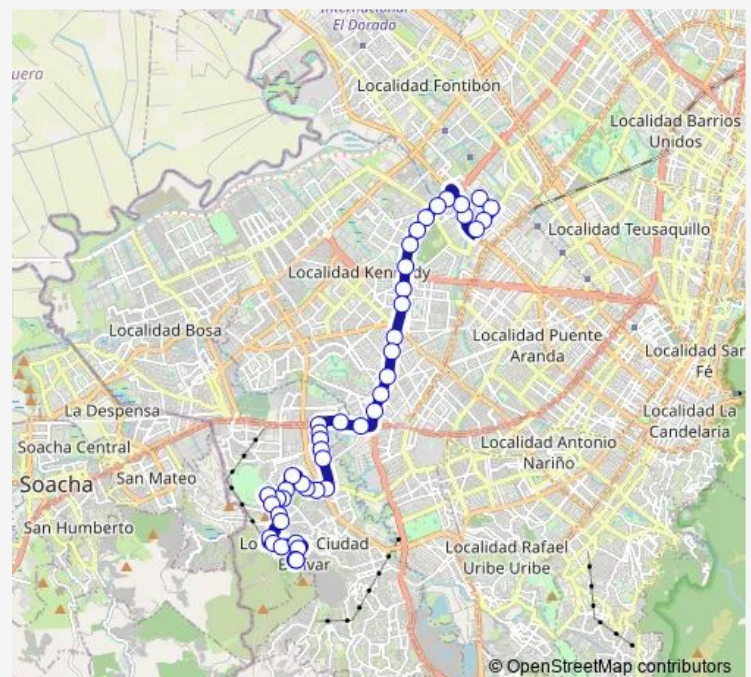

AV. Boyacá - AC 12

AV. Boyacá - CL 10

AV. Boyacá - AC 8

AV. Boyacá - CL 6d

AV. Boyacá - CL 3b

AV. Boyacá - CL 2

AV. Boyacá - AV. 1 de Mayo

AV. Boyacá - CL 37B Sur

AV. Boyacá - CL 39 Sur (016a09)

AV. Boyacá - CL 40 Sur

AV. Boyacá - CL 43C Sur

AV. NQS - KR 57

Route schedule

CL 72F Sur - KR 35 Br. Arborizadora Alta — CL 72F Sur - KR 35 Br. Arborizadora Alta

Monday 03:30-22:02

Tuesday 03:30-22:02

Wednesday 03:30-22:02

Thursday 03:30-22:02

Friday 03:30-22:02

Saturday 04:31-22:02

Sunday 05:24-20:05

Route info

Direction: CL 72F Sur - KR 35 Br. Arborizadora Alta

Stops: 46

Trip Duration: 2 hour 59 min

H635 — Arborizadora Alta

Auto Sur - TV 62g

KR 67 - Auto Sur

KR 67 - CL 59 Sur

KR 67 - CL 60A Sur

KR 67 - CL 62B Sur