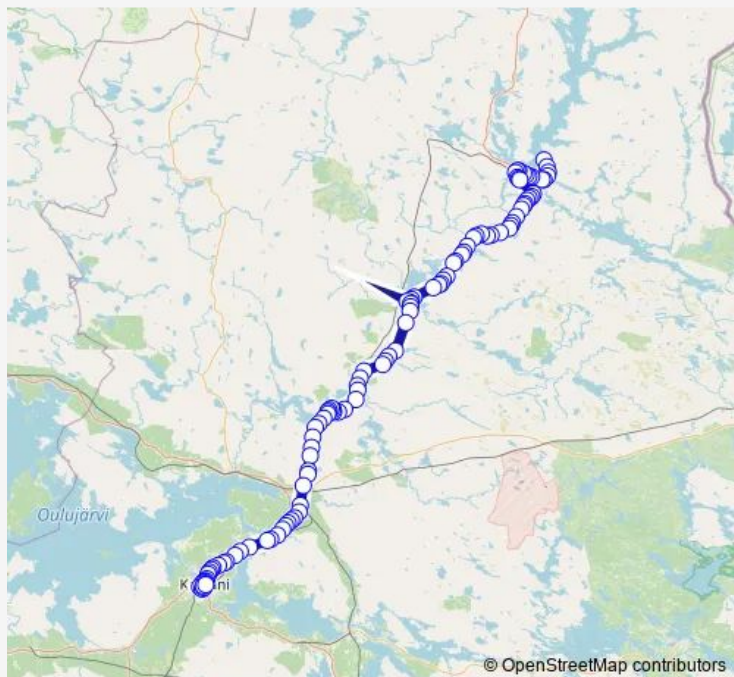

Thursday 12:20

Friday 12:20

Saturday —

Sunday —

Route info

Direction: Suomussalmi kk

Stops: 102

Trip Duration: 2 hour 0 min

© OpenStreetMap contributors

■ Suomussalmi kk - Kajaani

BusMaps

Pitkäperä E

Pitkäperänsuo E

Kangasjoki E

Kemppaala E

Viertola E