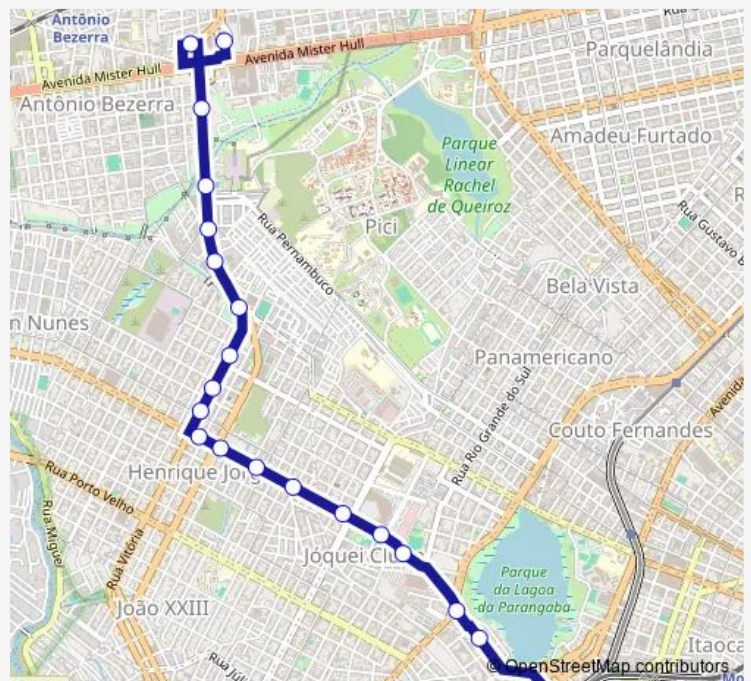

RUA CEL Matos Dourado, 680

Avenida SEN Fernandes Tavora, S/N

Avenida SEN Fernandes Tavora, 1255

Avenida SEN Fernandes Tavora, 960

Avenida Fernandes Távora, 738

Avenida SEN Fernandes Tavora, 440

Avenida SEN Fernandes Tavora, 430

Avenida SEN Fernandes Tavora, 106

Praça Terminal Lagoa, Sn

RUA PRO Gomes Brasil, 367

Praça Terminal Parangaba, Sn

Route schedule

Praça Terminal Antonio Bezerra, Sn — Praça Terminal Parangaba, Sn

Monday	—
Tuesday	—
Wednesday	—
Thursday	—
Friday	—
Saturday	04:30-23:54
Sunday	04:30-23:59

Route info

Direction: Praça Terminal Antonio Bezerra, Sn

Stops: 20

Trip Duration: 0 hour 28 min

172-Antônio Bezerra/Lagoa/Parangaba — Antônio Bezerra/Lagoa/Parangaba

Direction

Praça Terminal Parangaba, Sn — Praça Terminal Antonio Bezerra, Sn

19 stops

[Open route schedule](#)

Praça Terminal Parangaba, Sn

Avenida Carlos Amora, 34

RUA Professor Gomes Brasil, 306

Praça Terminal Lagoa, Sn

Avenida SEN Fernandes Tavora, 99

Avenida SEN Fernandes Tavora, 325