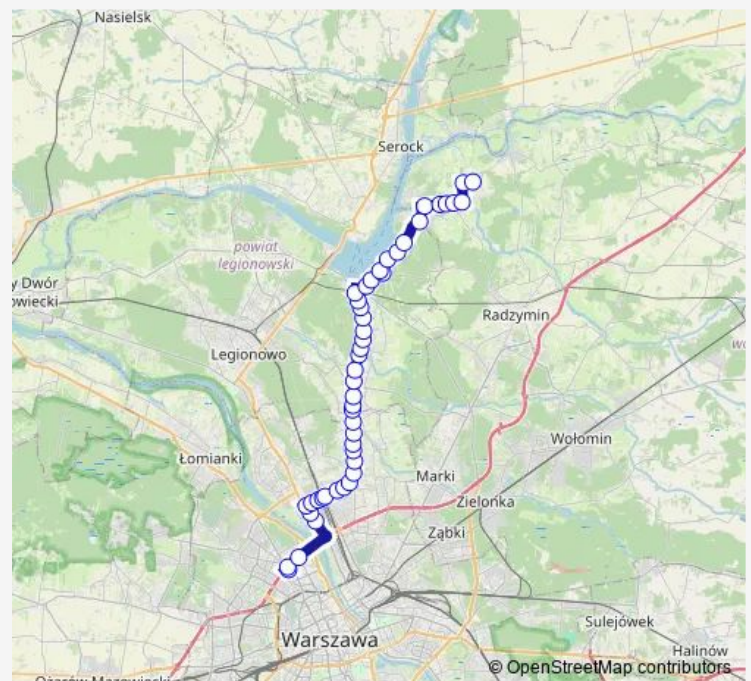

Rembelszczyzna Gazownia 01

Route schedule

Rynia 01 — Metro Marymont 15

Monday 05:17-21:07

Tuesday 05:17-21:07

Wednesday 05:17-21:07

Thursday 05:17-21:07

Friday 05:17-21:07

Saturday 07:08-21:08

Sunday 07:08-21:08

Route info

Direction: Rynia 01

Stops: 45

Trip Duration: 0 hour 53 min

Rembelszczyzna Grabina 01

Długorzeczna 01

Kobiałka 01

Szamocin 01

Wilkowiecka 01

Tomaszew 01

Nowiny 01

Bruszevska 01

Zakłady Zbożowe 01

Zaplecze 01