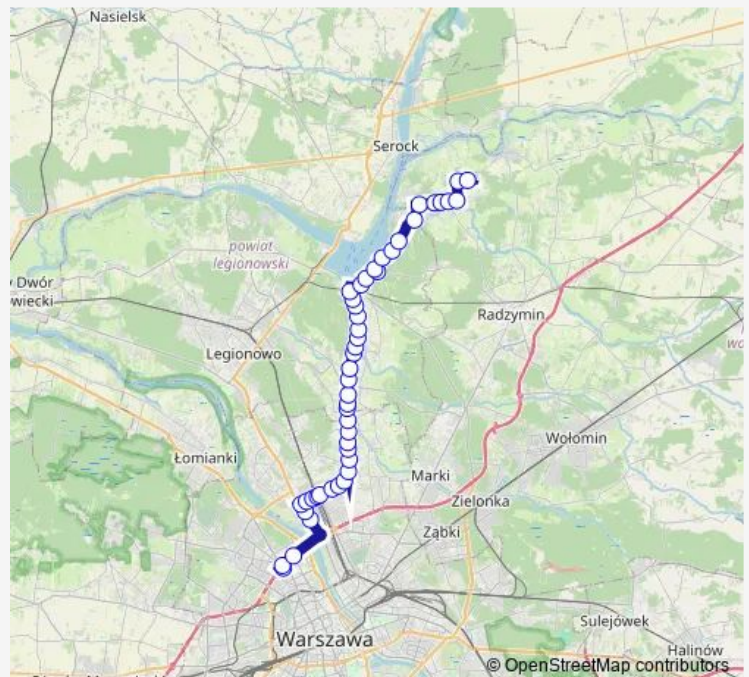

Direction

Rynia — Metro Marymont

45 stops

[Open route schedule](#)

- Rynia
- Rynia Główna
- Białobrzegi OW Promenada
- Białobrzegi AMW Rewita
- Białobrzegi Wczasowa
- Białobrzegi Kąpielowa
- Białobrzegi
- Białobrzegi Al. Wojska Polskiego
- Białobrzegi Port Pilawa
- Port Nieporęt
- PKP Nieporęt
- Nieporęt Os. Las
- Nieporęt Urząd Gminy
- Nieporęt Protazego
- Nieporęt Lipy
- Nieporęt Głogi
- Stanisławów Pierwszy Aleksandrów
- Stanisławów
- Stanisławów Pierwszy Przyleśna
- Rembelszczyzna
- Rembelszczyzna Gazownia

Route schedule

Rynia — Metro Marymont

Monday	05:17-21:07
Tuesday	05:17-21:07
Wednesday	05:17-21:07
Thursday	05:17-21:07
Friday	05:17-21:07
Saturday	07:08-21:08
Sunday	07:08-21:08

Route info

Direction: Rynia

Stops: 45

Trip Duration: 0 hour 53 min

705 — Nowe Załubice Opolska – Metro Marymont

Rembelszczyzna Grabina

Długorzeczna

Kobiałka

Szamocin

Wilkowiecka

Tomaszew

Nowiny

Bruszevska

Zakłady Zbożowe

Zaplecze

Płytowa

PKP Żerań

PKP Żerań