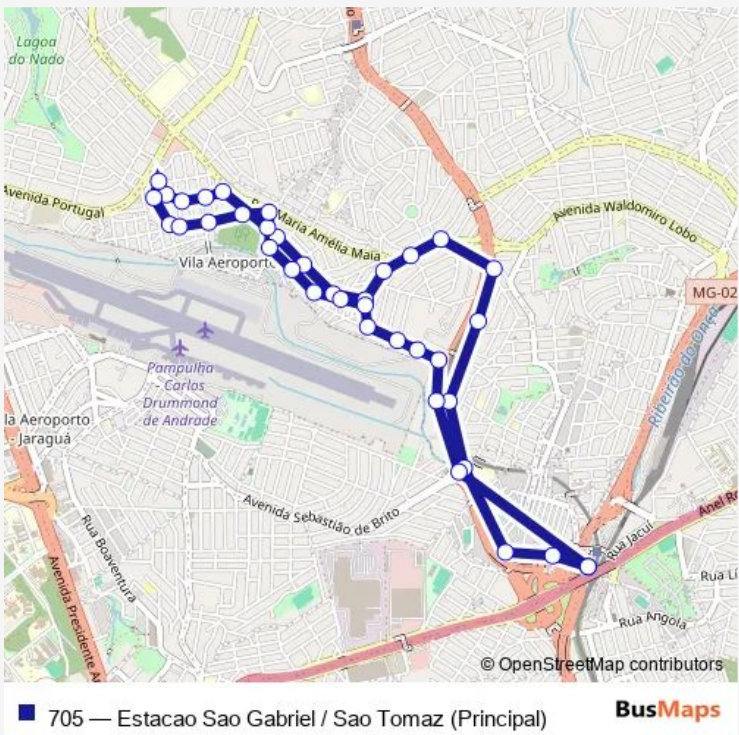

Bus 705 Estacao Sao Gabriel / Sao Tomaz (Principal)

[Go to website](#)

Direction
 Ave Cristiano Machado 5600 — Ave Cristiano Machado 5600
 38 stops
[Open route schedule](#)

- Ave Cristiano Machado 5600
- Ave Cristiano Machado 6850
- Ave Cristiano Machado 7600
- Ave Cristiano Machado 8050
- Ave Cristiano Machado 8952
- Ave Cristiano Machado 9366
- Ave Cristiano Machado 9540
- Rua Waldomiro Lobo 2020
- Rua Waldomiro Lobo 2240
- Rua Vasco Da Gama 289
- Rua Vasco Da Gama 457
- Ave Washington Luiz 682
- Rua Henrique Tann 345
- Rua Henrique Tann 89
- Rua Caetano Dias 119
- Rua Dos Jesuitas 3
- Rua Maria Candida 50
- Rua Maria Candida 132
- Rua Sao Luiz 268
- Rua Nelia 270
- Rua Dez De Novembro 265

Route schedule

Ave Cristiano Machado 5600 — Ave Cristiano Machado 5600

Monday	00:20-23:50
Tuesday	00:20-23:50
Wednesday	00:20-23:50
Thursday	00:20-23:50
Friday	00:20-23:50
Saturday	00:20-23:50
Sunday	00:20-23:50

Route info

Direction: Ave Cristiano Machado 5600

Stops: 38

Trip Duration: 0 hour 43 min

Rua Sao Luiz 179

Rua Barao De Coromandel 502

Rua Barao De Coromandel 618

Rua Barao De Coromandel 722

Rua Caetano Dias 156

Rua Edna Quentel 329

Rua Edna Quentel 205

Ave Washington Luiz 549

Ave Washington Luiz 601

Ave Washington Luiz 423

Rua Edson Tomas Santos 727

Rua Edson Tomas Santos 495