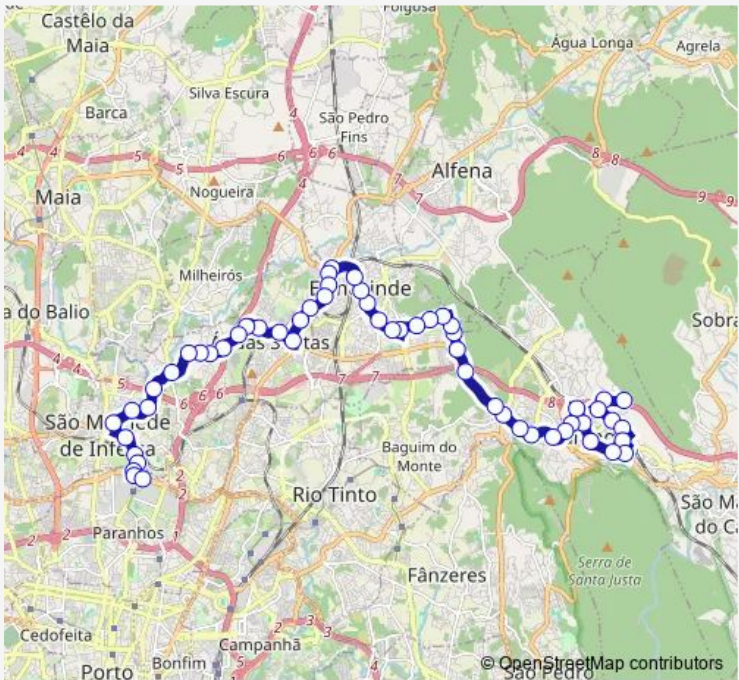

Bus 705 Hospital S. João - Valongo (Continente)

[Go to website](#)

Direction
 Valongo-Continente — Hosp. S. João (Metro)
 57 stops
[Open route schedule](#)

- Valongo-Continente
- Julião Sarmento
- Pereiras
- Emídio Navarro
- Fonte Mourisca
- R. Bouça Queimada
- Presa
- Padrão
- Valongo (Centro)
- Calvário
- Pav. Gimnodesport.
- Rot. 1º DE Maio
- 25 DE Abril
- Conde Ferreira
- Fonte DA Senhora
- Ribeiro Cambado
- Alto DA Serra
- Flor DA Serra
- Tapada Azevedo
- 4 Caminhos
- Fundição

Route schedule
 Valongo-Continente — Hosp. S. João (Metro)

Monday	06:05-21:30
Tuesday	06:05-21:30
Wednesday	06:05-21:30
Thursday	06:05-21:30
Friday	06:05-21:30
Saturday	06:35-21:25
Sunday	06:35-21:25

Route info
 Direction: Valongo-Continente
 Stops: 57
 Trip Duration: 0 hour 53 min