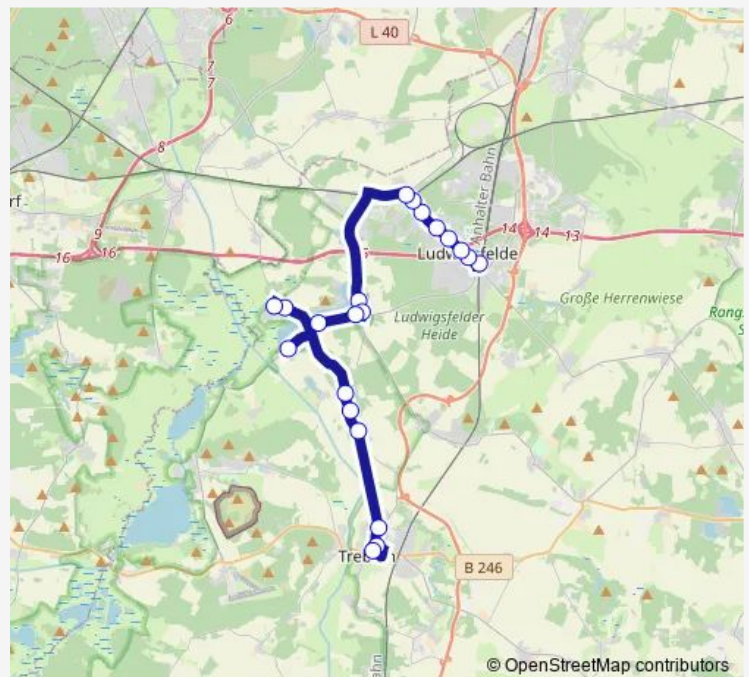

### Direction

Trebbin, Schule — Thyrow, Bahnhof

5 stops

[Open route schedule](#)

Trebbin, Schule

Trebbin, Berliner Tor

Thyrow, Bahnhofstr.

Thyrow, Talstr.

### Route schedule

Trebbin, Schule — Thyrow, Bahnhof

Monday	14:15
Tuesday	14:15
Wednesday	14:15
Thursday	14:15
Friday	14:15
Saturday	—
Sunday	—

### Route info

Direction: Trebbin, Schule

Stops: 5

Trip Duration: 0 hour 12 min

## Direction

Märkisch Wilmersdorf, Dorfstr. — Trebbin, Schule

8 stops

[Open route schedule](#)

Märkisch Wilmersdorf, Dorfstr.

Märkisch Wilmersdorf, Kurve

Thyrow, Bahnhof

Thyrow, Talstr.