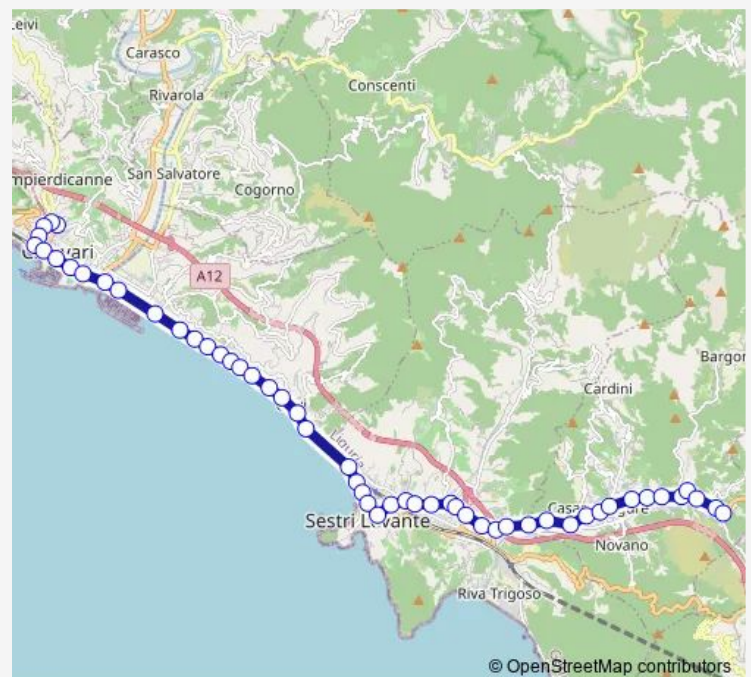

Wednesday 08:10-21:06

Thursday 08:10-21:06

Friday 08:10-21:06

Saturday 08:40-21:06

Sunday —

Route info

Direction: Piazza caduti di Nassirya - capolinea

Stops: 52

Trip Duration: 0 hour 45 min

705

Via Aurelia - Cavi Borgo

Via Aurelia - Cavi Cigno

Viale Mazzini - Lido

Viale Mazzini - Pietracalante

Viale Mazzini - ex I.N.P.S.

Piazza Italia - agenzia La Vela

Piazza della Repubblica Benetton

Viale Dante - ex cancello Fit

Piazza ponte di S. Stefano

Via Terzi ospedale - distributore Agip

Via Terzi civ. 60

Bivio via Fabbrica Valle

Rimessa ATP - Sestri Lev.

Via Primi - uscita casello autostradale

Direction: Battilana Capolinea

Stops: 54

Trip Duration: 0 hour 42 min

Via Nazionale - farmacia Ligure

Piazza S. Antonio

Piazza Italia

Viale Mazzini - ex I.N.P.S.

Viale Mazzini - Pietracalante