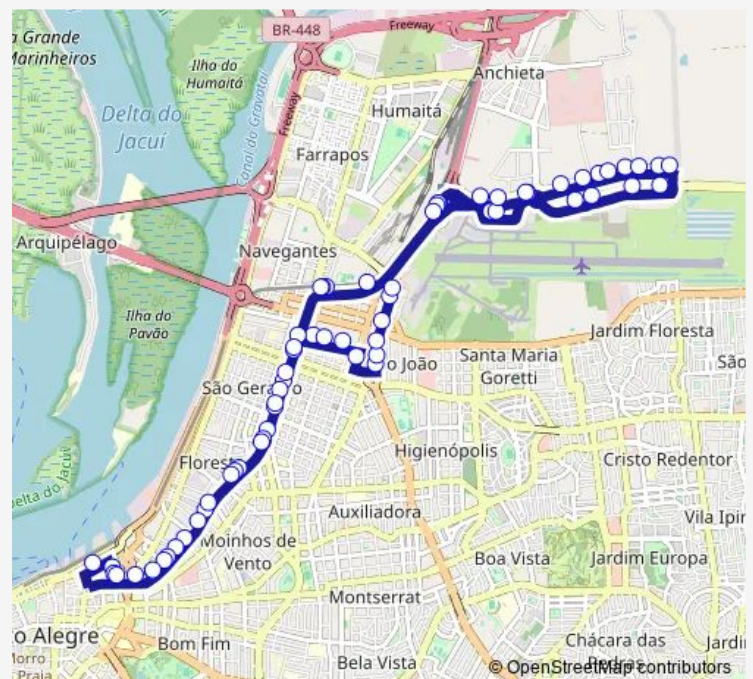

### Route schedule

Julio DE Castilhos NN 341 — Voluntarios DA Patria 584

Monday 05:20-23:16

Tuesday 05:20-23:16

Wednesday 05:20-23:16

Thursday 05:20-23:16

Friday 05:20-23:16

Saturday —

### Route info

Direction: Julio DE Castilhos NN 341

Stops: 67

Trip Duration: 0 hour 50 min

705 — Industrias / Severo Dullius

EDU CHAVES DF 159 FOX VEICULOS

EDU Chaves SN A 156m AV Estados SN Próx.  
R.D.Teodora