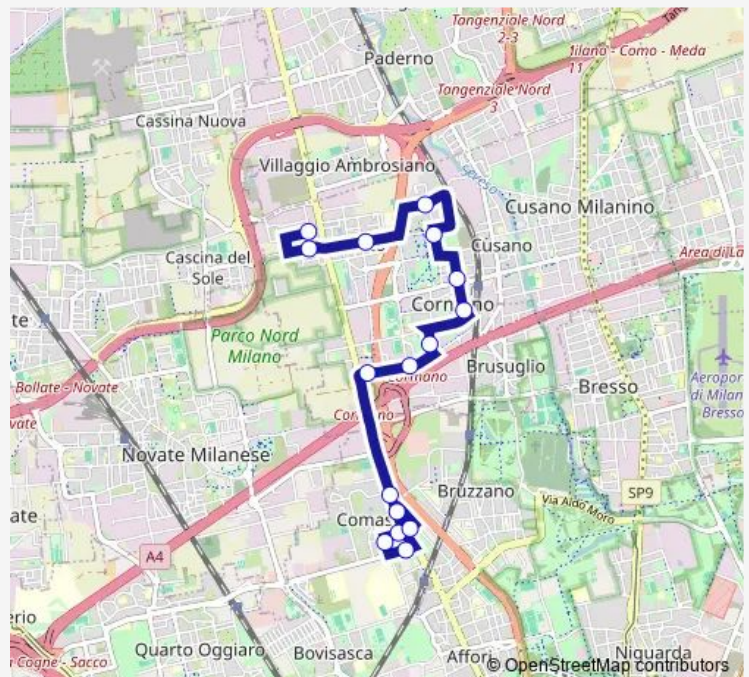

### Direction

b. da novate — cormano (via zara)

13 stops

[Open route schedule](#)

b. da novate

comasina m3

via comasina via novate

s.s.35 dei giovi sovrapp. mi-bg (cormano)

via 24 maggio via po (cormano)

via del lavoro via marconi (cormano)

cormano (via zara)

### Route schedule

b. da novate — cormano (via zara)

Monday 06:30-20:45

Tuesday 06:30-20:45

Wednesday 06:30-20:45

Thursday 06:30-20:45

Friday 06:30-20:45

Saturday 06:30-20:45

### Route info

Direction: b. da novate

Stops: 13

Trip Duration: 0 hour 22 min

705 — comasina m3 - cormano