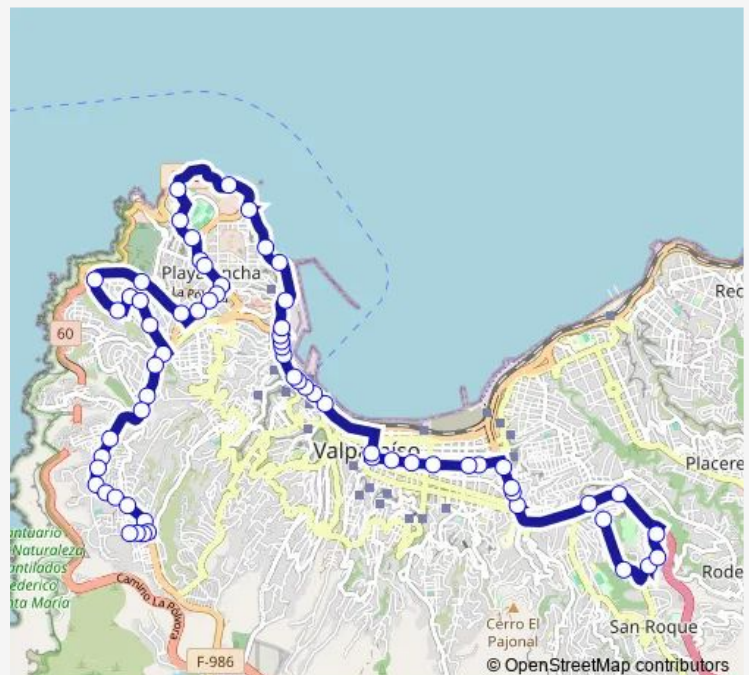

Interseccion Federico Sta Marica - José Maria Caro - Levarte

Consultoria Playa Ancha / Oriente

Mirador Marina Mercante Oriente

Levarte - Haiti / Oriente

Supermercado Santa Isabel / Sur

Juan Xxiii - Ramón Dardignac

Tuesday 06:00-23:00

Wednesday 06:00-23:00

Thursday 06:00-23:00

Friday 06:00-23:00

Saturday 06:30-23:00

Sunday 07:00-22:00

Route info

Direction: Garita Aberlado Nuñez

Stops: 74

Trip Duration: 0 hour 42 min

705 — Explanada - Sanatorio - Ibsen

Colegio Maria Auxiliadora / Sur

Vista Hermosa - Levarte

Levarte - Av. Playa Ancha

Av Playa Ancha / Oriente

Primera Comisaria Sur Valparaiso

Friday 06:00-23:00

Saturday 06:30-23:00

Sunday 07:00-22:00

Route info

Direction: Calle Escala

Stops: 65

Trip Duration: 0 hour 47 min

Mercado - Puerto