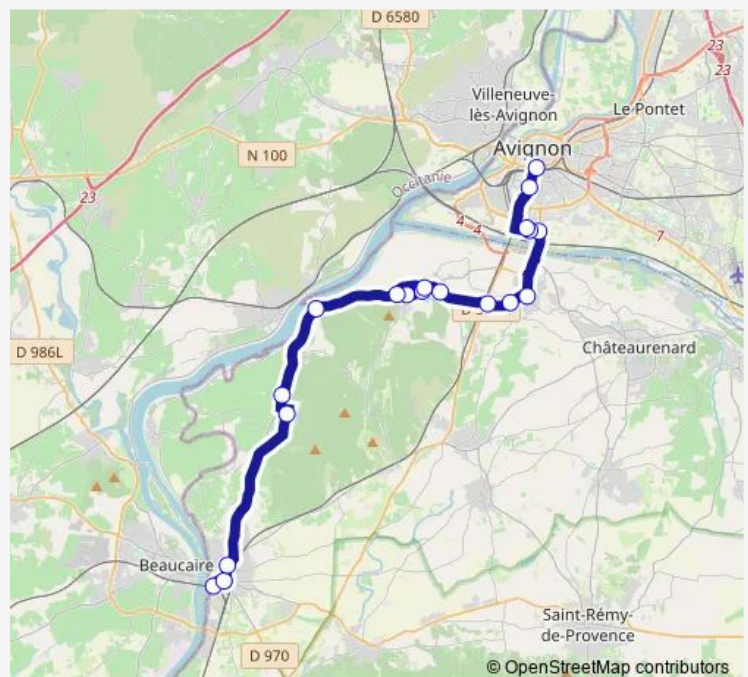

La Fontaine

Pont d'Aramon

La Clastre

Les Platanes

Porte Condamine

Le Viaduc

Gare Sncf

Route schedule

PEM Gare Routière — Gare Sncf

Monday 08:05-17:50

Tuesday 08:05-17:50

Wednesday 08:05-17:50

Thursday 08:05-17:50

Friday 08:05-17:50

Saturday 08:05-17:50

Sunday —

Route info

Direction: PEM Gare Routière

Stops: 17

Trip Duration: 1 hour 0 min

705 — 705 _ Avignon - Tarascon

Direction

Halte Routière — La Fontaine

9 stops

[Open route schedule](#)

Halte Routière

Passage à Niveau

Les Moulins

Hôtel de Ville

Mas Grégoire

L'Escapade

Petit Castel