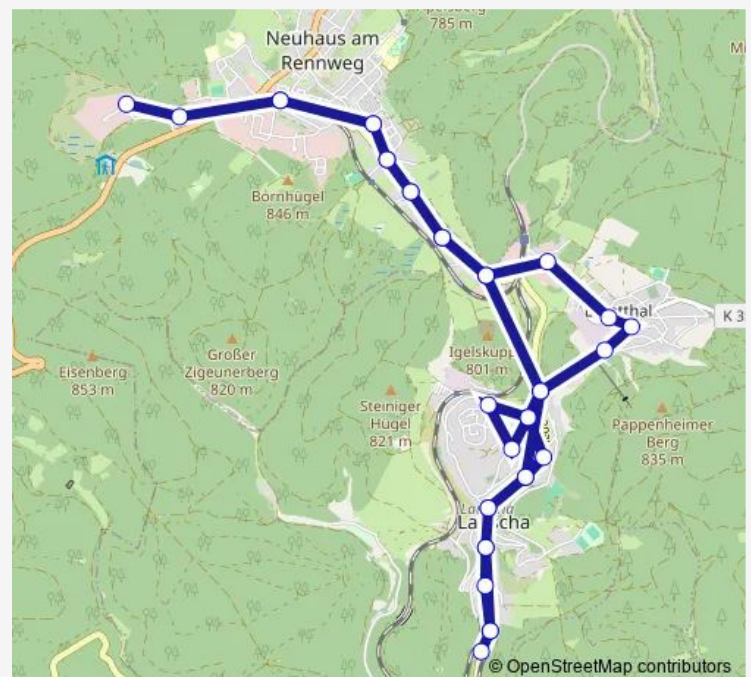

Haselbach (Sonneberg), Mariental

Haselbach (Sonneberg), Am Schulplatz

Route schedule

Neuhaus am Rennweg, Zentralhaltestelle — Sonneberg, Zob

Monday 08:40

Tuesday 08:40

Wednesday 08:40

Thursday 08:40

Friday 08:40

Saturday —

Sunday —

Route info

Direction: Neuhaus am Rennweg, Zentralhaltestelle

Stops: 37

Trip Duration: 1 hour 10 min

Haselbach (Sonneberg), Steinacher Straße

Haselbach (Sonneberg), Hohe Warte

Steinach, Schiefergrube

Steinach, Bahnhof

Steinach, Unterstadt

Blechhammer (Bushaltestelle)

Hüttengrund (Bushaltestelle)

Sonneberg Nord, Fassoldshof

Sonneberg Nord, Hüttensteinach

Sonneberg, Nord

Sonneberg Nord, Dorstenbrücke

Sonneberg, Lindenhof

Sonneberg, Grube

Sonneberg, Finanzamt

Sonneberg, Pikoplatz

Sonneberg, Zob

Direction