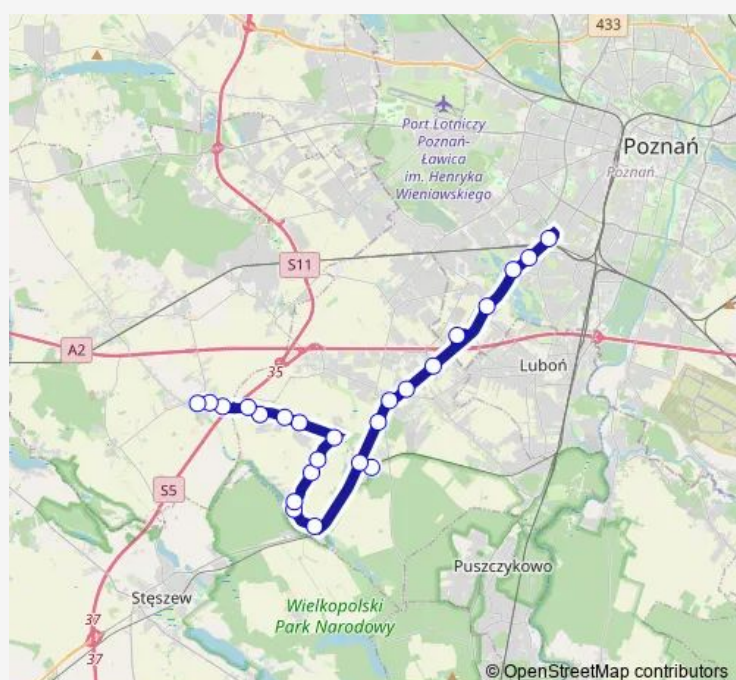

Ostatnia

Bojanowska

Górczyn Pkm

Route schedule

Rosnowo/ — Górczyn Pkm

Monday 05:55-07:30

Tuesday 05:55-07:30

Wednesday 05:55-07:30

Thursday 05:55-07:30

Friday 05:55-07:30

Saturday —

Sunday —

Route info

Direction: Rosnowo/

Stops: 21

Trip Duration: 0 hour 31 min

705 — Górczyn PKM - Konarzewo Pętla|Konarzewo Pętla - Górczyn Pkm

BusMaps

Direction

Konarzewo/Pętla — Górczyn Pkm

28 stops

[Open route schedule](#)

Konarzewo/Pętla

Konarzewo/Os. 25-lecia

Chomęcice/S5

Chomęcice/Szkoła

Chomęcice/Środkowa

Chomęcice/Jesionowa

Chomęcice/Wspólna

Rosnowo/

Walerianowo/Brzozowa

Walerianowo/Bukowa