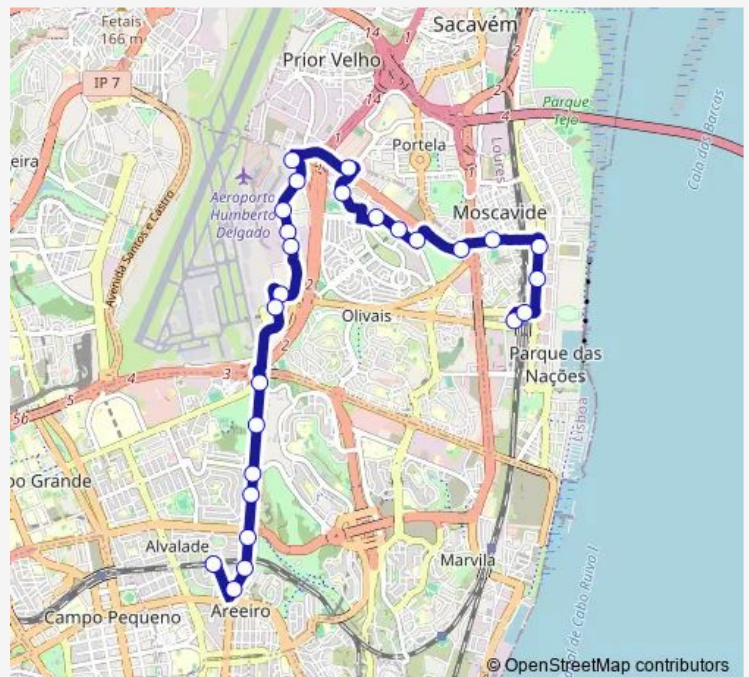

Av. Alm. Gago Coutinho (Rot. Relógio)

Qta. Narigão

Av. Gago Coutinho / Av. D. Rodrigo Cunha

Route schedule

Estação Oriente (Interface) — Estação Roma-Areeiro

Monday 06:40-20:10

Tuesday 06:40-20:10

Wednesday 06:40-20:10

Thursday 06:40-20:10

Friday 06:40-20:10

Saturday —

Sunday —

Route info

Direction: Estação Oriente (Interface)

Stops: 26

Trip Duration: 0 hour 40 min

705 — Estação Roma-Areeiro - Estação Oriente

Qta. Sto. António

Av. Alm. Gago Coutinho / Av. Eua

Av. Alm. Gago Coutinho

Areeiro - Av. Alm. Gago Coutinho

Estação Roma-Areeiro

Direction

Estação Roma-Areeiro — Estação Oriente (Interface)

Thursday 06:40-20:40

Friday 06:40-20:40

Saturday —

Sunday —

Route info

Direction: Estação Roma-Areeiro

Stops: 26

Trip Duration: 0 hour 31 min