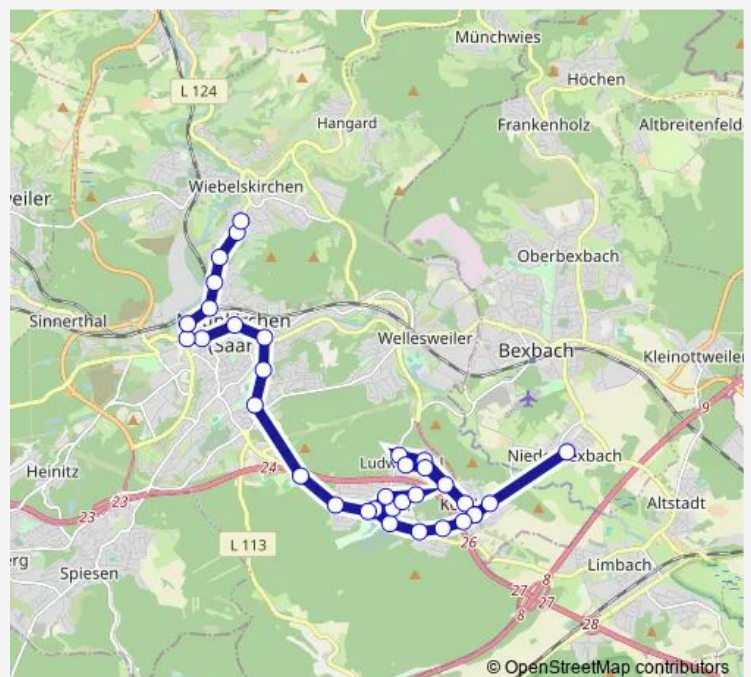

Marienhausklinik, Kohlhof Neunkirchen

Zentralfriedhof, Furpach Neunkirchen

Schule, Furpach Neunkirchen

Route schedule

Mozartstr., Neunkirchen — Schule, Furpach Neunkirchen

Monday 07:30

Tuesday 07:30

Wednesday 07:30

Thursday 07:30

Friday 07:30

Saturday —

Sunday —

Route info

Direction: Mozartstr., Neunkirchen

Stops: 12

Trip Duration: 0 hour 20 min

705

Direction

Scheib, Neunkirchen — Gemeinschaftsschule, Limbach Kinkel

20 stops

[Open route schedule](#)

Scheib, Neunkirchen

Hüttensiedlung, Neunkirchen

Die Lakai (Kombibad), Neunkirchen