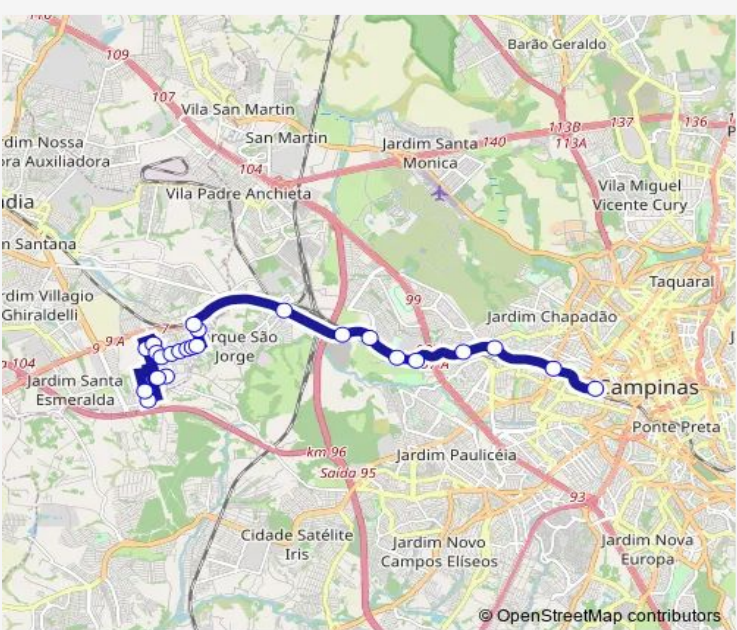

24 stops

[Open route schedule](#)

- Rua Antonio Fernandes Leite 1271 - Ponto Final do Jardim Rosolem - Jardim Santo Antonio Hortolandia - SP 13185-530 Brasil
- Rua Miguel Gimenas Alves - Vila Ipe Hortolandia - SP 13185-528 Brasil
- Rua Sebastiao Lazaro da Silva 250 - Jardim Adelaide Hortolandia - SP 13185-206 Brasil
- Rua Joao Gastaldi 250 - Jardim Adelaide Hortolandia - SP 13185-344 Brasil
- R. Carolina da Costa R de Oliveira 191 - Jardim Santa Izabel Hortolandia - SP 13185-302 Brasil
- Rua Antonio Fernandes Leite 372 - Jardim Santa Izabel Hortolandia - SP 13185-530 Brasil
- Rua Antonio Fernandes Leite 618 - Jardim Santa Izabel Hortolandia - SP 13185-530 Brasil
- R. Armelinda Espurio da Silva 334 - Jardim Santa Izabel Hortolandia - SP 13188-165 Brasil
- Rua Armelinda Espurio da Silva - Jardim Santa Izabel Hortolandia - SP 13185-200 Brasil
- R. Armelinda Espurio da Silva 625 - Jardim Nossa Sra. de Fatima Hortolandia - SP 13185-270 Brasil
- Rua Armelinda Espurio da Silva 465 - Jardim Nossa Sra. de Fatima Hortolandia - SP 13185-450 Brasil
- Rua Armelinda Espurio da Silva 321 - Jardim Nossa Sra. de Fatima Hortolandia - SP 13185-413 Brasil

Route schedule
 Rua Antonio Fernandes Leite 1271 - Ponto Final do Jardim Rosolem - Jardim Santo Antonio Hortolandia - SP 13185-530 Brasil — Terminal Metropolitano Prefeito Magalhaes Teixeira

Monday	05:00-23:30
Tuesday	05:00-23:30
Wednesday	05:00-23:30
Thursday	05:00-23:30
Friday	05:00-23:30
Saturday	05:00-23:30
Sunday	05:00-23:30

Route info

Direction: Rua Antonio Fernandes Leite 1271 - Ponto Final do Jardim Rosolem - Jardim Santo Antonio Hortolandia - SP 13185-530 Brasil

Stops: 24

Trip Duration: 0 hour 35 min

Rua Armelinda Espurio da Silva 221 - Jardim Nossa Sra. de Fatima Hortolandia - SP 13185-460 Brasil