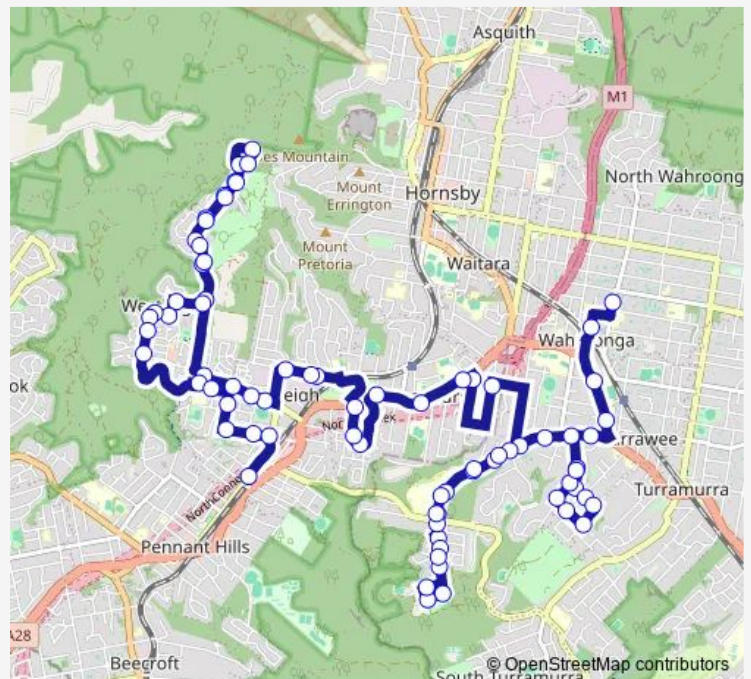

Mildred St At Finlay Rd

Finlay Rd At Monteith St

Monteith St Before Roland Lane

Roland Av Opp Monteith St

Roland Av Opp Mildred St

29 Roland Av

Fox Valley Rd At Roland Av

Fox Valley Rd Opp Amaroo Av

William Lewis Park, Fox Valley Rd

Fox Valley Rd After Lucinda Av

Retaval Preparatory School, Fox Valley Rd

Fox Valley Rd Opp Strone Av

Route schedule

Cleveland St Opp Glwydon Pl — Thornleigh Station, The Esplanade

Monday	15:30
Tuesday	15:30
Wednesday	15:30
Thursday	15:30
Friday	15:30
Saturday	—
Sunday	—

Route info

Direction: Cleveland St Opp Glwydon Pl

Stops: 77

Trip Duration: 1 hour 4 min

Fox Valley Rd Opp Sydney Adventist Hospital

Elouera Rd Opp Duneba Dr

Elouera Rd Before Duffy Av

Nicholson Av After Quarter Sessions Rd

Nicholson Av Opp Dobson St

Nicholson Av Before Barrett Av

Goodlands Av After Nicholson Av

Goodlands Av Before The Esplanade