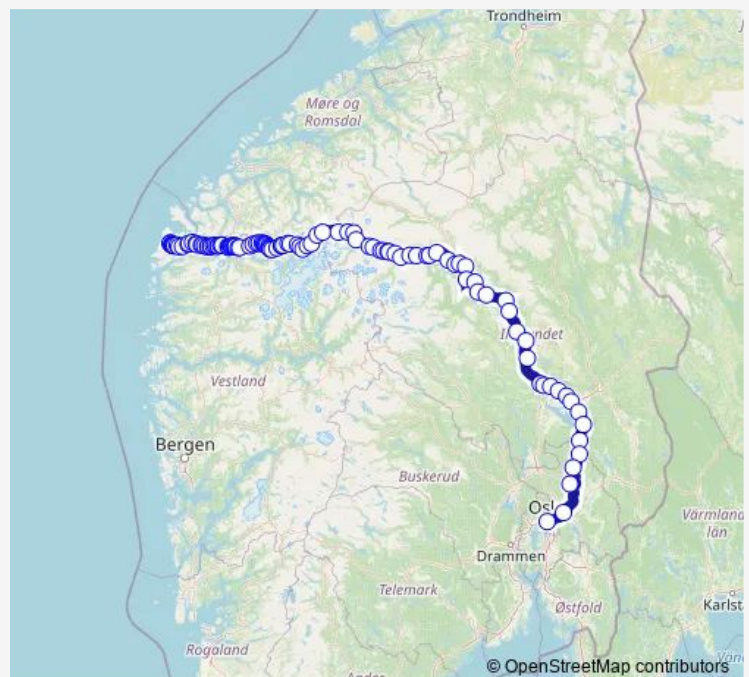

Jutdalen kryss

Kjøes bru

Kjøesatunnelen

Grodås

Lødøen

Lødemel Kvivsvegen

Kalvatn E39

Langvatn E39

Geitvik

Aurstad

Hunnes

Route schedule

Stryn rutebilstasjon — Ulsteinvik skysstasjon

Monday	06:00
Tuesday	06:00
Wednesday	06:00
Thursday	06:00
Friday	06:00
Saturday	06:00
Sunday	06:00

Route info

Direction: Stryn rutebilstasjon

Stops: 42

Trip Duration: 1 hour 35 min

Løvikneset

Volda rutebilstasjon

Volda pleieheim

Egsetstranda

Egset

Furene

Åsen

Hovdebakken

Rysteflata

Ose

Ørsta rutebilstasjon

Hovdevatnet

Sørheim øvre

Eiksundbrua