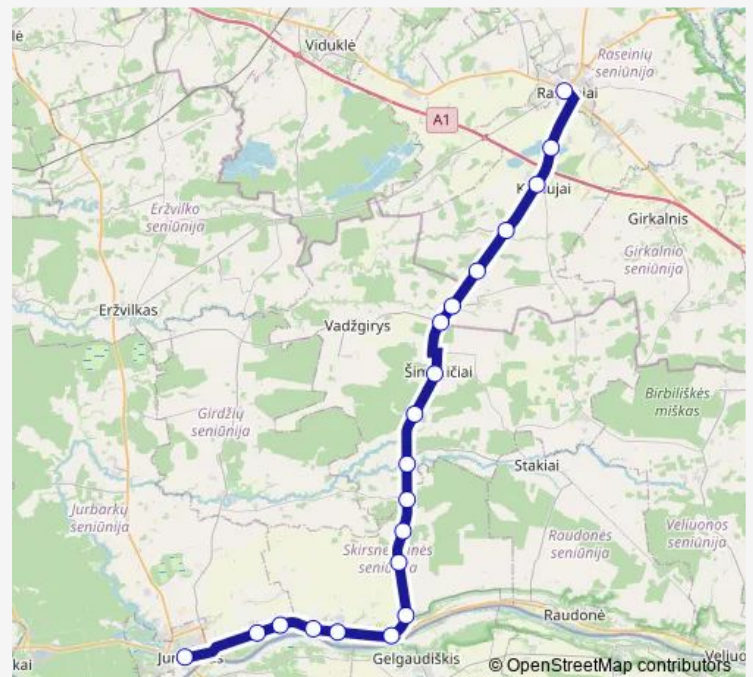

Route schedule

Jurbarko autobusų stotis — Raseiniai

Monday 12:20

Tuesday 12:20

Wednesday 12:20

Thursday 12:20

Friday 12:20

Saturday 12:20

Sunday —

Route info

Direction: Jurbarko autobusų stotis

Stops: 20

Trip Duration: 1 hour 20 min

J4 — Jurbarkas - Raseiniai

Direction

Raseiniai — Jurbarko autobusų stotis