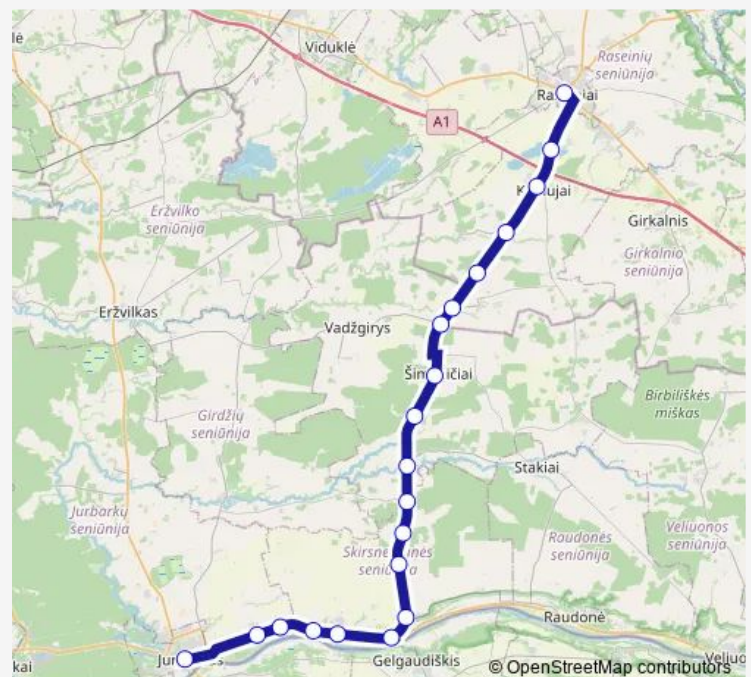

Route schedule

Jurbarko autobusų stotis — Raseiniai

Monday 12:20

Tuesday 12:20

Wednesday 12:20

Thursday 12:20

Friday 12:20

Saturday 12:20

Sunday —

Route info

Direction: Jurbarko autobusų stotis

Stops: 20

Trip Duration: 1 hour 20 min

J4 — Jurbarkas - Raseiniai

Direction

Raseiniai — Jurbarko autobusų stotis