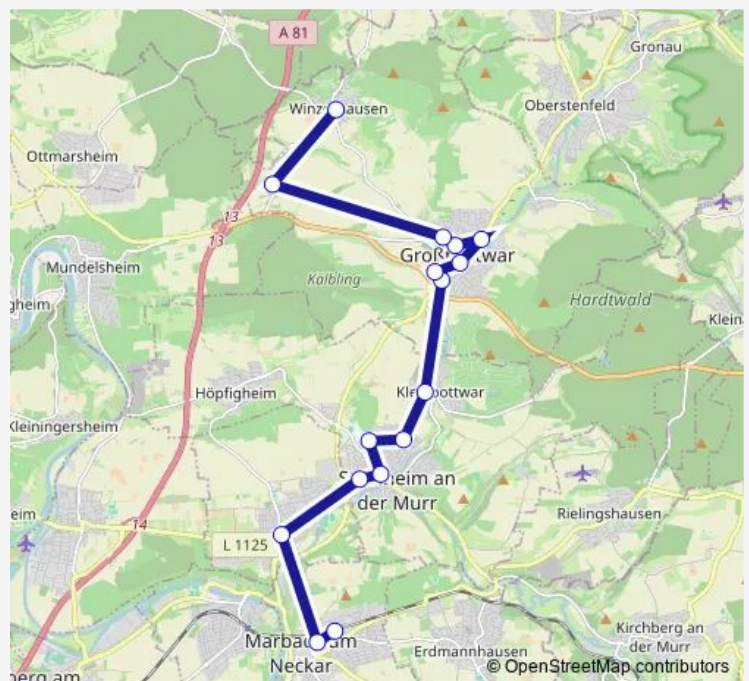

### Direction

Großbottwar, Schulzentrum, Großbottwar — Winzerhausen, Raiffeisenstr., Winzerhausen

7 stops

[Open route schedule](#)

Großbottwar, Schulzentrum, Großbottwar

Großbottwar, Rosenplatz, Großbottwar

### Route schedule

Großbottwar, Schulzentrum, Großbottwar — Winzerhausen, Raiffeisenstr., Winzerhausen

Monday —

Tuesday —

Wednesday —

Thursday —

Friday —

Saturday 07:05-23:05

### Route info

Direction: Großbottwar, Schulzentrum, Großbottwar

Stops: 7

Trip Duration: 0 hour 13 min

## Direction

Marbach (N), Bahnhof — Winzerhausen, Raiffeisenstr., Winzerhausen

15 stops

[Open route schedule](#)

Marbach (N), Bahnhof

Marbach (N), Krankenhaus, Marbach (Neckar)

Murr, Blattert, Murr (Kr Ludwigsbg.)