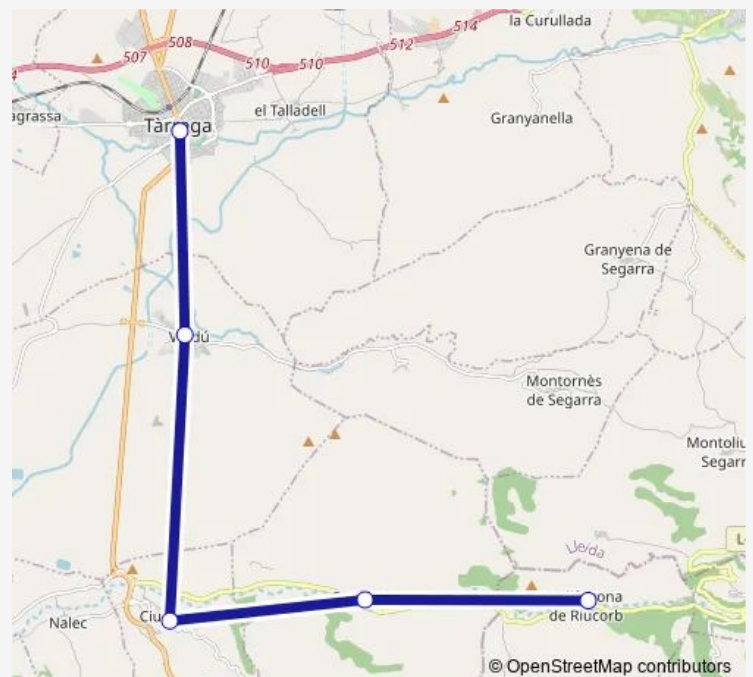

Bus L0731 Tàrrega - Vallfogona de Riucorb

[Go to website](#)**Direction**

Tàrrega (estació d'autobusos) — Vallfogona de Riucorb (Av del Riu Corb)(D)

5 stops

[Open route schedule](#)

Tàrrega (estació d'autobusos)

Verdú (Pg. R. Tomàs, 3)

Ciutadilla (L-234, pk 1) (A)

Guimerà (L-241, pk 4,8) (A)

Vallfogona de Riucorb (Av del Riu Corb)(D)

Route schedule

Tàrrega (estació d'autobusos) — Vallfogona de Riucorb (Av del Riu Corb)(D)

Monday	13:15-18:10
Tuesday	18:10
Wednesday	18:10
Thursday	18:10
Friday	18:10
Saturday	13:15
Sunday	—

Route info

Direction: Tàrrega (estació d'autobusos)

Stops: 5

Trip Duration: 0 hour 55 min

■ L0731 — Tàrrega - Vallfogona de Riucorb