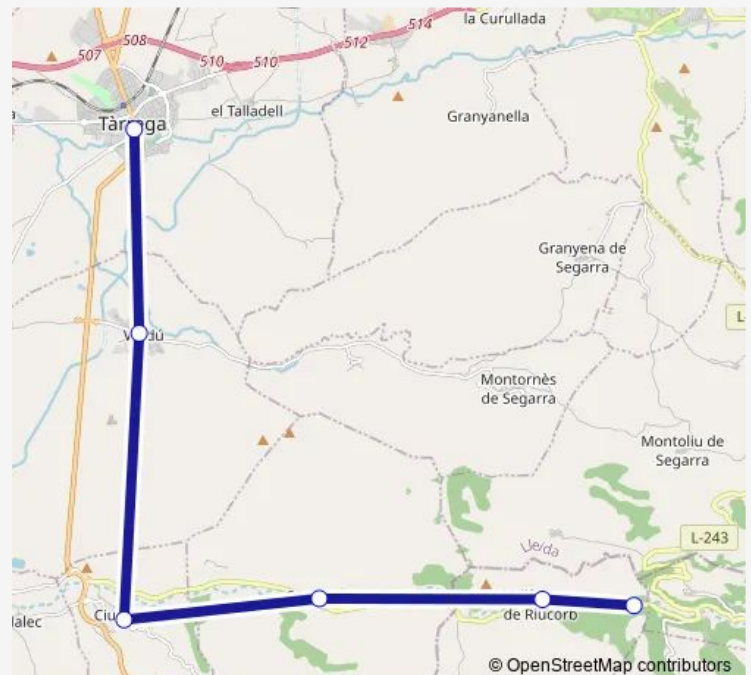

Bus L0731 Tàrrega - Vallfogona de Riucorb[Go to website](#)**Direction**

el Balneari de Vallfogona — Tàrrega (estació d'autobusos)

6 stops

[Open route schedule](#)

el Balneari de Vallfogona

Av. Riu Corb, 13 (marquesina)

Guimerà (L-241, pk 4,8) (D)

Ciutadilla (L-234, pk 1) (D)

Verdú (Pg. R. Tomàs, 4)

Tàrrega (estació d'autobusos)

Route schedule

el Balneari de Vallfogona — Tàrrega (estació d'autobusos)

Monday 07:55-16:00

Tuesday 07:55-16:00

Wednesday —

Thursday —

Friday 07:55-16:00

Saturday —

Sunday —

Route info

Direction: el Balneari de Vallfogona

Stops: 6

Trip Duration: 0 hour 45 min

■ L0731 — Tàrrega - Vallfogona de Riucorb

BusMaps

Direction

Tàrrega (estació d'autobusos) — el Balneari de Vallfogona

6 stops

[Open route schedule](#)

Tàrrega (estació d'autobusos)