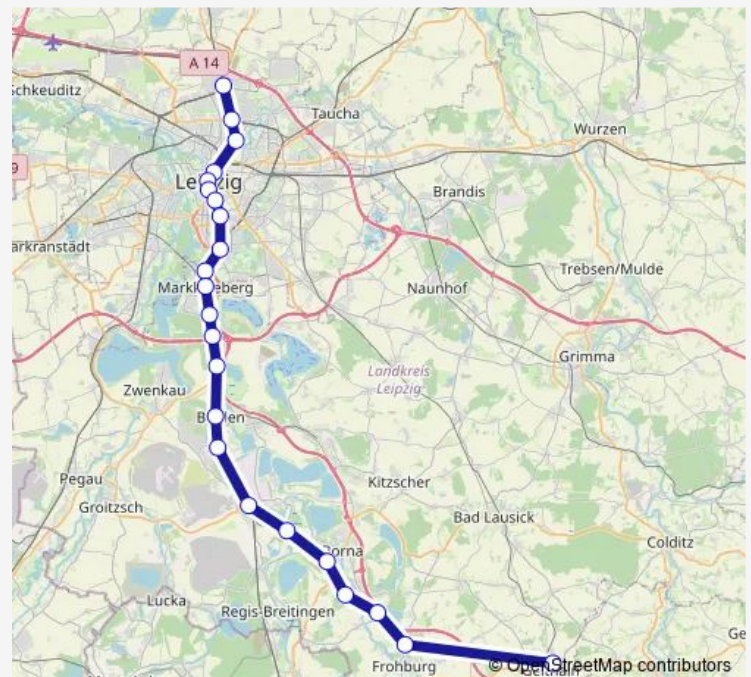

Markkleeberg-Gaschwitz

Markkleeberg-Großstädteln

Markkleeberg

Markkleeberg Nord

Leipzig-Connewitz

Leipzig MDR

Leipzig Bayerischer Bahnhof

Leipzig Wilhelm-Leuschner-Platz

Thursday 02:33-23:53

Friday 02:33-23:53

Saturday 02:33-23:53

Sunday 02:33-23:53

Route info

Direction: Geithain

Stops: 23

Trip Duration: 1 hour 8 min

■ S6 — S-Bahn S6

BusMaps

Leipzig Essener Straße

Leipzig Messe

Direction

Leipzig Messe — Geithain

23 stops

[Open route schedule](#)

Leipzig Messe

Leipzig Essener Straße

Leipzig Nord

Leipzig Hbf (tief)

Leipzig Markt

Leipzig Wilhelm-Leuschner-Platz

Leipzig Bayerischer Bahnhof

Leipzig MDR