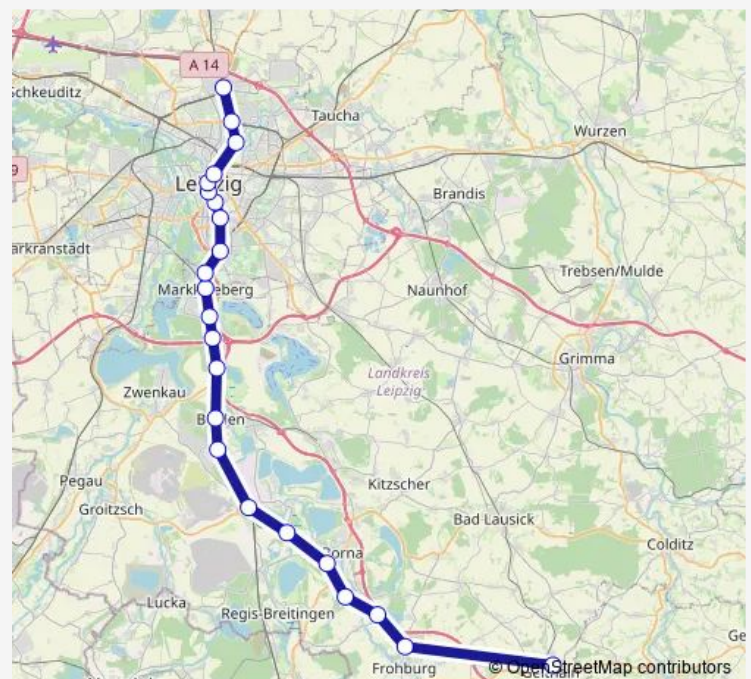

Markkleeberg-Gaschwitz

Markkleeberg-Großstädteln

Markkleeberg

Markkleeberg Nord

Leipzig-Connewitz

Leipzig Mdr

Leipzig Bayerischer Bahnhof

Leipzig Wilhelm-Leuschner-Platz

Thursday 02:33-23:53

Friday 02:33-23:53

Saturday 02:33-23:53

Sunday 02:33-23:53

Route info

Direction: Geithain

Stops: 23

Trip Duration: 1 hour 8 min

■ S6 — S-Bahn S6

BusMaps

Leipzig Essener Straße

Leipzig Messe

Direction

Leipzig Messe — Geithain

23 stops

[Open route schedule](#)

Leipzig Messe

Leipzig Essener Straße

Leipzig Nord

Leipzig Hbf (tief)

Leipzig Markt

Leipzig Wilhelm-Leuschner-Platz

Leipzig Bayerischer Bahnhof

Leipzig Mdr