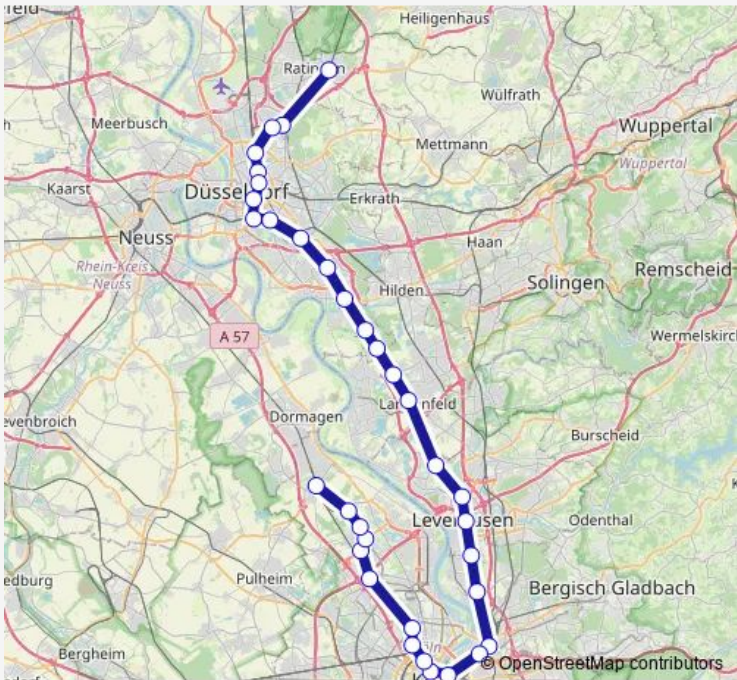

**Direction**  
 Köln Worringen S-Bahn — Ratingen Ost (S)  
 34 stops  
[Open route schedule](#)

- Köln Worringen S-Bahn
- Köln Blumenberg (S)
- Köln Chorweiler Nord (S)
- Köln Chorweiler
- Köln Volkhovener Weg
- Köln Longerich S-Bahn
- Köln Geldernstr./Parkgürtel
- Köln Nippes S-Bahn
- Köln Hansaring
- Köln Hbf
- Köln Messe/Deutz Bf
- Köln Buchforst S-Bahn
- Köln Bf Mülheim
- Köln Stammheim S-Bahn
- Leverkusen Chempark S-Bahn
- Leverkusen Mitte Bf
- Leverkusen Küppersteg (S)
- Leverkusen Rheindorf (S)
- Langenfeld (S)
- Langenfeld Berghausen (S)
- Düsseldorf Hellerhof (S)

**Route schedule**  
 Köln Worringen S-Bahn — Ratingen Ost (S)

Monday	00:17-23:47
Tuesday	00:17-23:47
Wednesday	00:01-23:47
Thursday	00:17-23:47
Friday	00:17-23:31
Saturday	00:01-23:31
Sunday	00:01-23:47

**Route info**  
 Direction: Köln Worringen S-Bahn  
 Stops: 34  
 Trip Duration: 1 hour 32 min

Düsseldorf Garath (S)

Düsseldorf Benrath Bf (S)

Düsseldorf Reisholz (S)

Düsseldorf Eller Süd (S)

Düsseldorf Oberbilk (S)

## Route info

Direction: Ratingen Ost (S)

Stops: 34

Trip Duration: 1 hour 32 min

Köln Hansaring

Köln Nippes S-Bahn

Köln Geldernstr./Parkgürtel

Köln Longerich S-Bahn