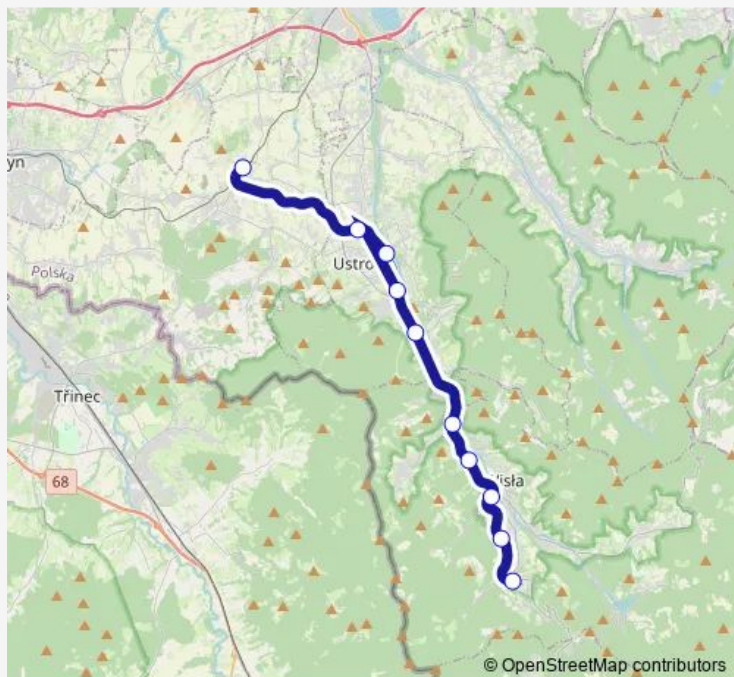

Wisła Głębce — Golezów

Monday 07:59-14:06

Tuesday 07:59-14:06

Wednesday 07:59-14:06

Thursday 07:59-14:06

Friday 07:59-14:06

Saturday 07:55-14:06

Sunday 07:55-14:06

Route info

Direction: Wisła Głębce

Stops: 10

Trip Duration: 0 hour 30 min

S6 — Golezów - Wisła Głębce

Direction

Goeszów — Wisła Głębce

10 stops

Wisła Dziehcinka

Wisła Kopydło

Wisła Głębce

Route schedule

Goeszów — Wisła Głębce

Monday 07:08-20:25

Tuesday 07:08-20:25

Wednesday 07:08-20:25

Thursday 07:08-20:25

Friday 07:08-20:25

Saturday 07:08-20:25

Sunday 07:08-20:25

Route info

Direction: Goeszów

Stops: 10

Trip Duration: 0 hour 27 min