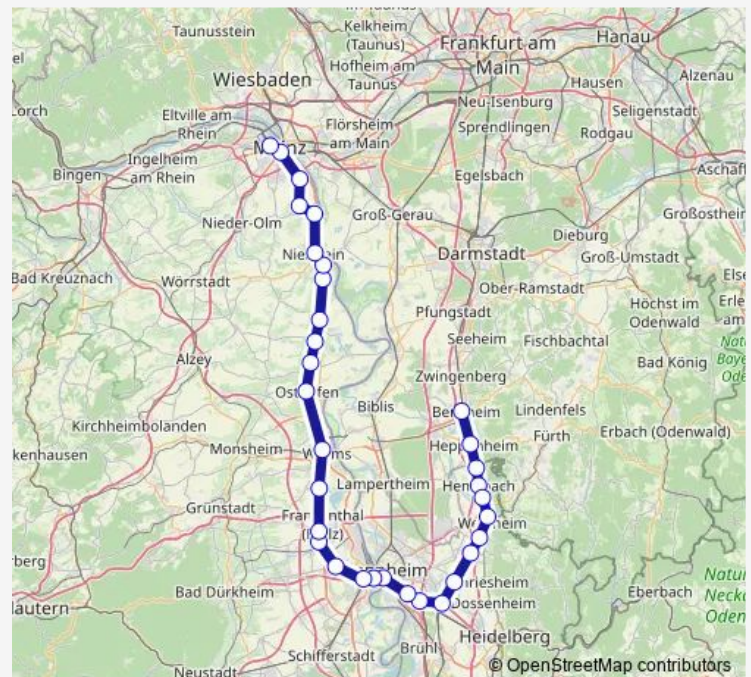

Mannheim, Arena/Maimarkt (Db)

Mannheim, Hauptbahnhof

Ludwigshafen, Mitte

Ludwigshafen, Hauptbahnhof

Frankenthal, Haltepunkt Süd

Frankenthal, Hauptbahnhof

Bobenheim, Bahnhof

Worms, Hauptbahnhof

Thursday 16:32-17:32

Friday 16:32-17:32

Saturday 17:32

Sunday 17:32

Route info

Direction: Bensheim, Bahnhof

Stops: 30

Trip Duration: 2 hour 6 min

Laubenheim, Bahnhof

Mainz, Römisches Theater

Mainz, Hauptbahnhof

Direction

Bensheim, Bahnhof — Worms, Hauptbahnhof

20 stops

[Open route schedule](#)

Bensheim, Bahnhof