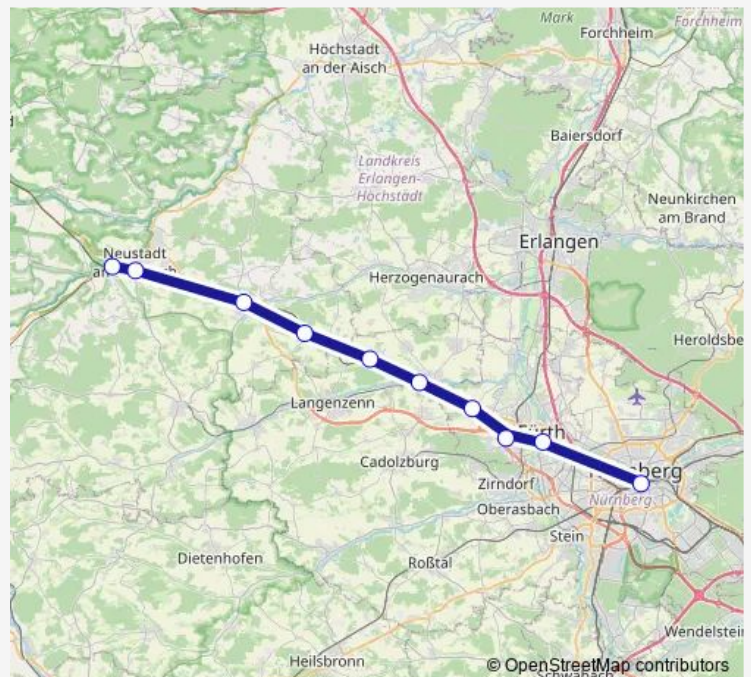

Route schedule

Neustadt (Aisch) Bahnhof — Nürnberg Hbf

Monday 12:43

Tuesday 12:43

Wednesday 12:43

Thursday 12:43

Friday 12:43

Saturday 12:43

Sunday 12:43

Route info

Direction: Neustadt (Aisch) Bahnhof

Stops: 10

Trip Duration: 0 hour 36 min

S6

Direction

Markt Bibart — Nürnberg Hbf