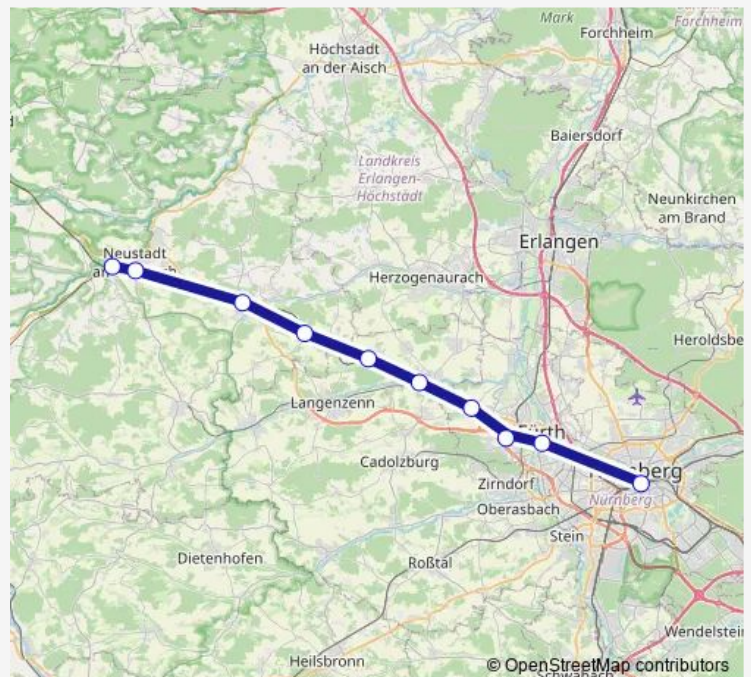

Hagenbüchach

Puschendorf

Siegelsdorf

Fürth-Burgfarrnbach

Fürth-Unterfürberg

Fürth (Bay) Hbf

Nürnberg Hbf

Route schedule

Route info

Direction: Neustadt (Aisch) Bahnhof

Stops: 10

Trip Duration: 0 hour 36 min

■ S6

Direction

Markt Bibart — Nürnberg Hbf

11 stops