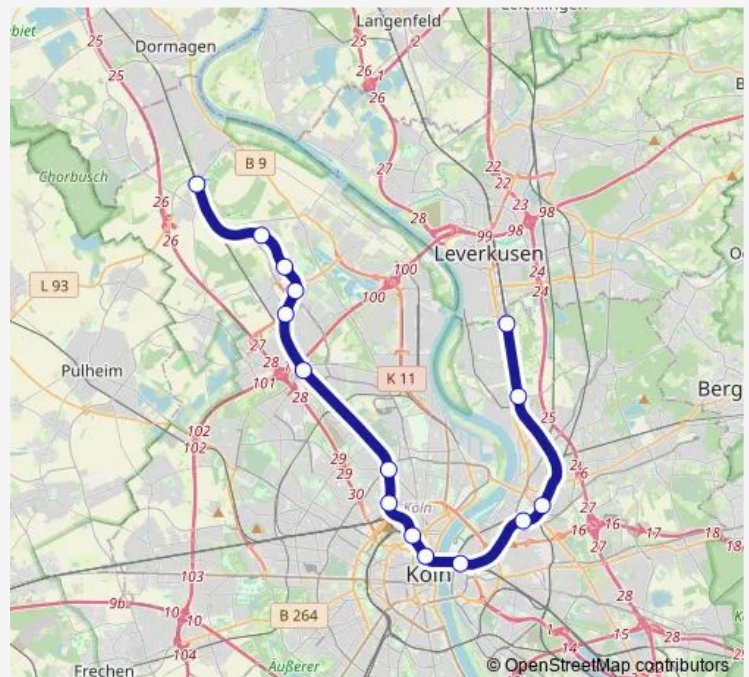

Köln Köln Messe/Deutz Bf

Köln Hbf

Köln Hansaring

Köln Nippes S-Bahn

Köln Geldernstr./Parkgürtel

Köln Longerich S-Bahn

Köln Volkhovener Weg

Köln Chorweiler

Köln Chorweiler Nord (S)

Köln Blumenberg (S)

Köln Worringen S-Bahn

Route schedule

Leverkusen Chempark S-Bahn — Köln Worringen S-Bahn

Monday 00:07-23:37

Tuesday 00:07-23:37

Wednesday 00:07-23:37

Thursday 00:07-23:37

Friday 00:07-23:37

Saturday 00:07-23:37

Sunday 00:07-23:37

Route info

Direction: Leverkusen Chempark S-Bahn

Stops: 15

Trip Duration: 0 hour 39 min

Direction

Köln Worringen S-Bahn — Leverkusen Chempark S-Bahn

15 stops

[Open route schedule](#)

Köln Worringen S-Bahn

Köln Blumenberg (S)

Köln Chorweiler Nord (S)

Köln Chorweiler